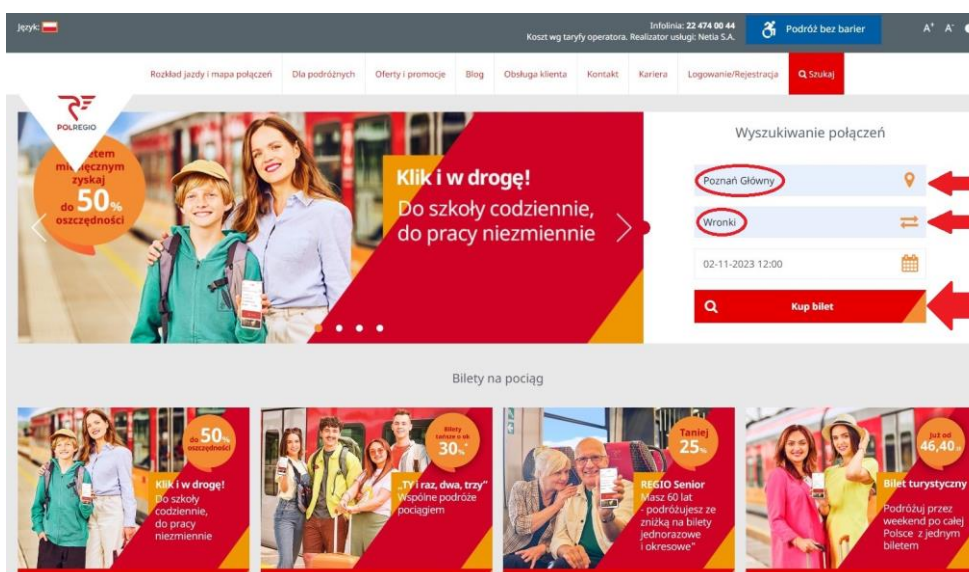

Instrukcja zakupu biletów BTK przez mPOLREGIO (strona i aplikacja)

Zakup przez stronę.

1. Zakupu biletu **BTK** można rozpocząć od wejścia na stronę <https://polregio.pl/pl/>, a następnie w wyszukiwarce wpisać interesującą nas relację i kliknąć „Kup bilet”.

LUB

- 1a. Zakupu biletu **BTK** można dokonać poprzez stronę <https://bilety.polregio.pl/>, w wyszukiwarce wpisując interesującą nas relację i klikając „Szukaj”.

Wyszukaj połączenie i kup bilet

Stacja odjazdu Stacja przyjazdu 02-11-2023 10:00 Szukaj