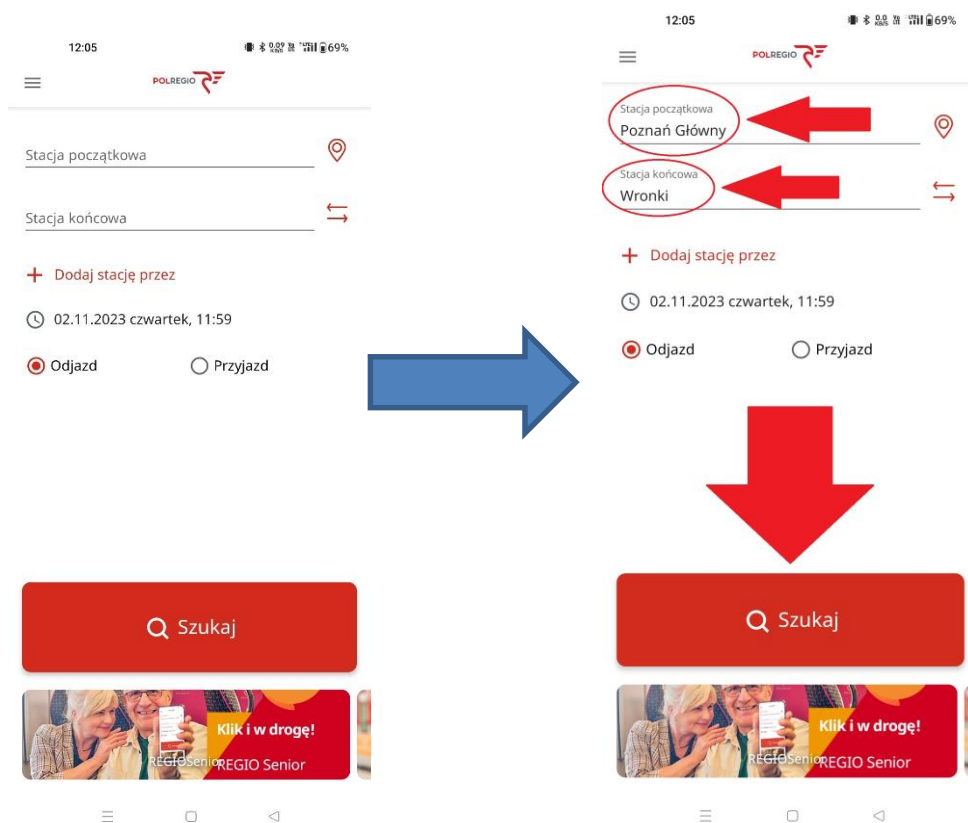

Bilet okresowy

Wybierz formę płatności 

 Płatność BLIK Karta Szybki przelew

 Pozostały Ci 24 minuty i 38 sekund na dokonanie płatności.

Płać 

Zakup przez aplikację.

1. Zakupu biletu **BTK** można dokonać przez aplikację mPOLREGIO dostępną na systemy Android oraz iOS. Po uruchomieniu aplikacji w wyszukiwarce wpisując interesującą nas relację i klikamy „Szukaj”.

2. Po dokonaniu wyszukania przechodzimy do okna wyboru interesującego nas połączenia. Po kliknięciu w połączenie przechodzimy do okna z jego szczegółowym opisem i klikamy w „Dalej”.

3. Przechodzimy do okna wyboru oferty. Interesującej nas oferty **BTK** szukamy pod „Bilety okresowe”. Jej opis znajdziemy na <https://polregio.pl/pl/oferty-i-promocje/oferty-regionalne/bus-tramwaj-kolej/> oraz na <http://bustramwajkolej.pl/>. Po zaznaczeniu właściwej klikamy „Dalej”.

4. W oknie podsumowania mamy informację o zakresie wybranej oferty **BTK**, nazwie właściciela biletu, cenie. Transakcję finalizujemy wybierając formę płatności, a następnie klikając w „**KUP BILET**”.