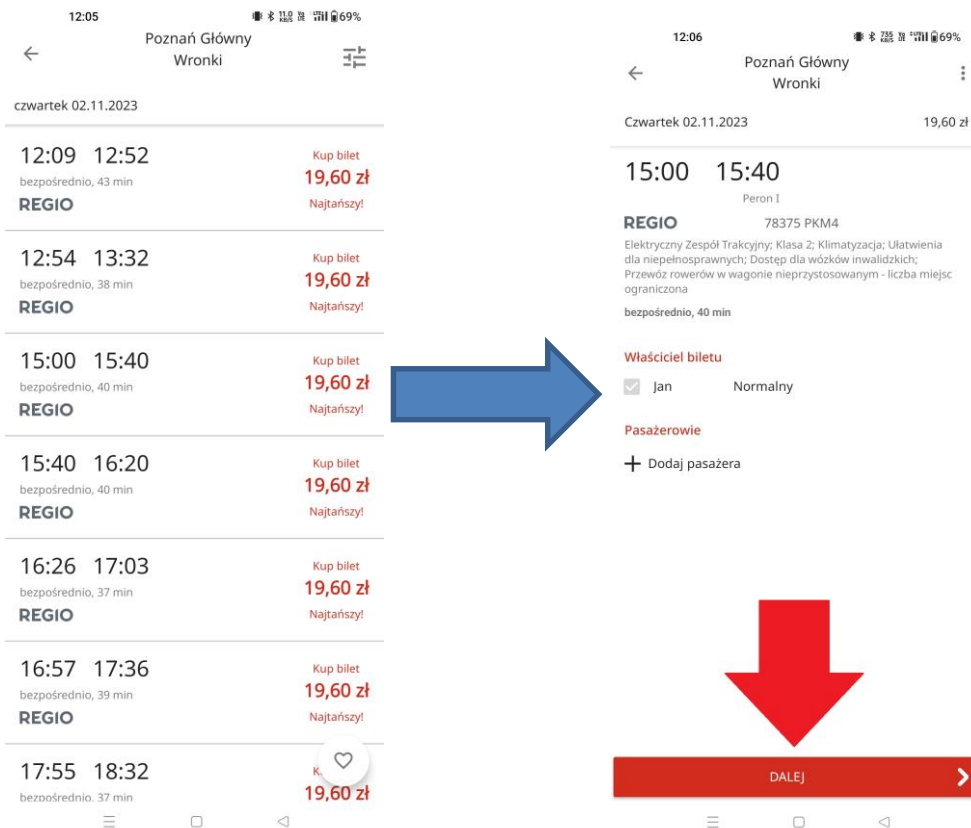

POLREGIO  Bilety

Pomoc Kup REGIOkartę Kup bilet na weekend Kup bilet grupowy  JAN 17 

2. Twoje połączenie

BTK strefa F + ZTM strefa A Poznań Główny Wronki Ważny miesiąc od 2 listopada 2023	
Właściciel biletu: JAN NOWAK Liczba pasażerów: N: 1	
Opłata za bilety: BUS-TRAMWAJ-KOLEJ PR+KW 413,00 zł Ważny w strefie kolejowej F oraz w strefie A ZTM Poznań. Razem do zapłaty: 413,00 zł	

Bilet okresowy

Wybierz formę płatności 

 Płatność BLIK Karta Szybki przelew

 Pozostały Ci 24 minuty i 38 sekund na dokonanie płatności.

Płać 

Zakup przez aplikację.

1. Zakupu biletu **BTK** można dokonać przez aplikację mPOLREGIO dostępną na systemy Android oraz iOS. Po uruchomieniu aplikacji w wyszukiwarce wpisując interesującą nas relację i klikamy „Szukaj”.

2. Po dokonaniu wyszukania przechodzimy do okna wyboru interesującego nas połączenia. Po kliknięciu w połączenie przechodzimy do okna z jego szczegółowym opisem i klikamy w „Dalej”.

3. Przechodzimy do okna wyboru oferty. Interesującej nas oferty **BTK** szukamy pod „Bilety okresowe”. Jej opis znajdziemy na <https://polregio.pl/pl/oferty-i-promocje/oferty-regionalne/bus-tramwaj-kolej/> oraz na <http://bustramwajkolej.pl/>. Po zaznaczeniu właściwej klikamy „Dalej”.