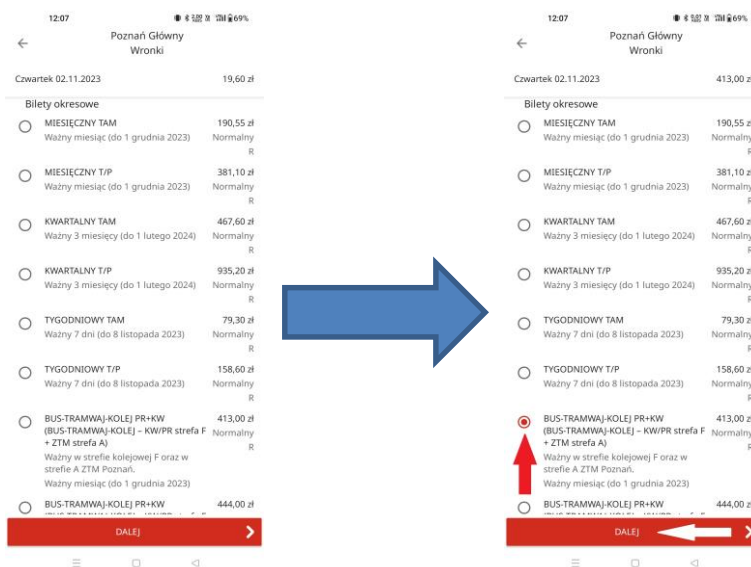

Razem 413,00 zł

Dalej 

6. W oknie podsumowania mamy informację o zakresie wybranej oferty **BTK**, nazwie właściciela biletu, cenie. Transakcję finalizujemy wybierając formę płatności, a następnie klikając w „Płać”.

Bilet okresowy

Wybierz formę płatności 

 Płatność BLIK Karta Szybki przelew

 Pozostały Ci 24 minuty i 38 sekund na dokonanie płatności.

Płać 

Zakup przez aplikację.

1. Zakupu biletu **BTK** można dokonać przez aplikację mPOLREGIO dostępną na systemy Android oraz iOS. Po uruchomieniu aplikacji w wyszukiwarce wpisując interesującą nas relację i klikamy „Szukaj”.

2. Po dokonaniu wyszukania przechodzimy do okna wyboru interesującego nas połączenia. Po kliknięciu w połączenie przechodzimy do okna z jego szczegółowym opisem i klikamy w „Dalej”.

3. Przechodzimy do okna wyboru oferty. Interesującej nas oferty **BTK** szukamy pod „Bilety okresowe”. Jej opis znajdziemy na <https://polregio.pl/pl/oferty-i-promocje/oferty-regionalne/bus-tramwaj-kolej/> oraz na <http://bustramwajkolej.pl/>. Po zaznaczeniu właściwej klikamy „Dalej”.

4. W oknie podsumowania mamy informację o zakresie wybranej oferty **BTK**, nazwie właściciela biletu, cenie. Transakcję finalizujemy wybierając formę płatności, a następnie klikając w „**KUP BILET**”.