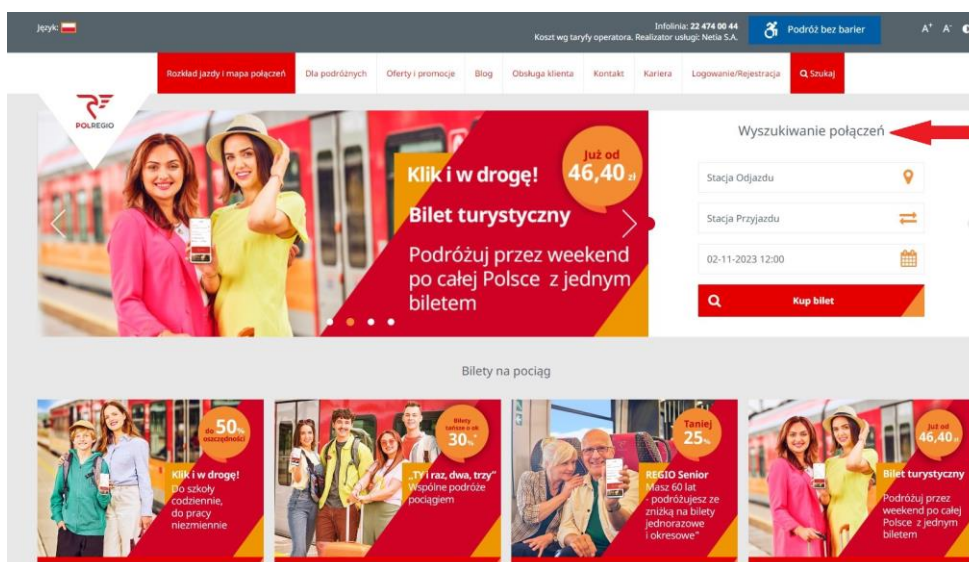

Instrukcja zakupu biletów BTK przez mPOLREGIO (strona i aplikacja)

Zakup przez stronę.

1. Zakupu biletu **BTK** można rozpocząć od wejścia na stronę <https://polregio.pl/pl/>, a następnie w wyszukiwarce wpisać interesującą nas relację i kliknąć „Kup bilet”.

LUB

- 1a. Zakupu biletu **BTK** można dokonać poprzez stronę <https://bilety.polregio.pl/>, w wyszukiwarce wpisując interesującą nas relację i klikając „Szukaj”.

Wyszukaj połączenie i kup bilet

Stacja odjazdu Stacja przyjazdu 02-11-2023 10:00 Szukaj