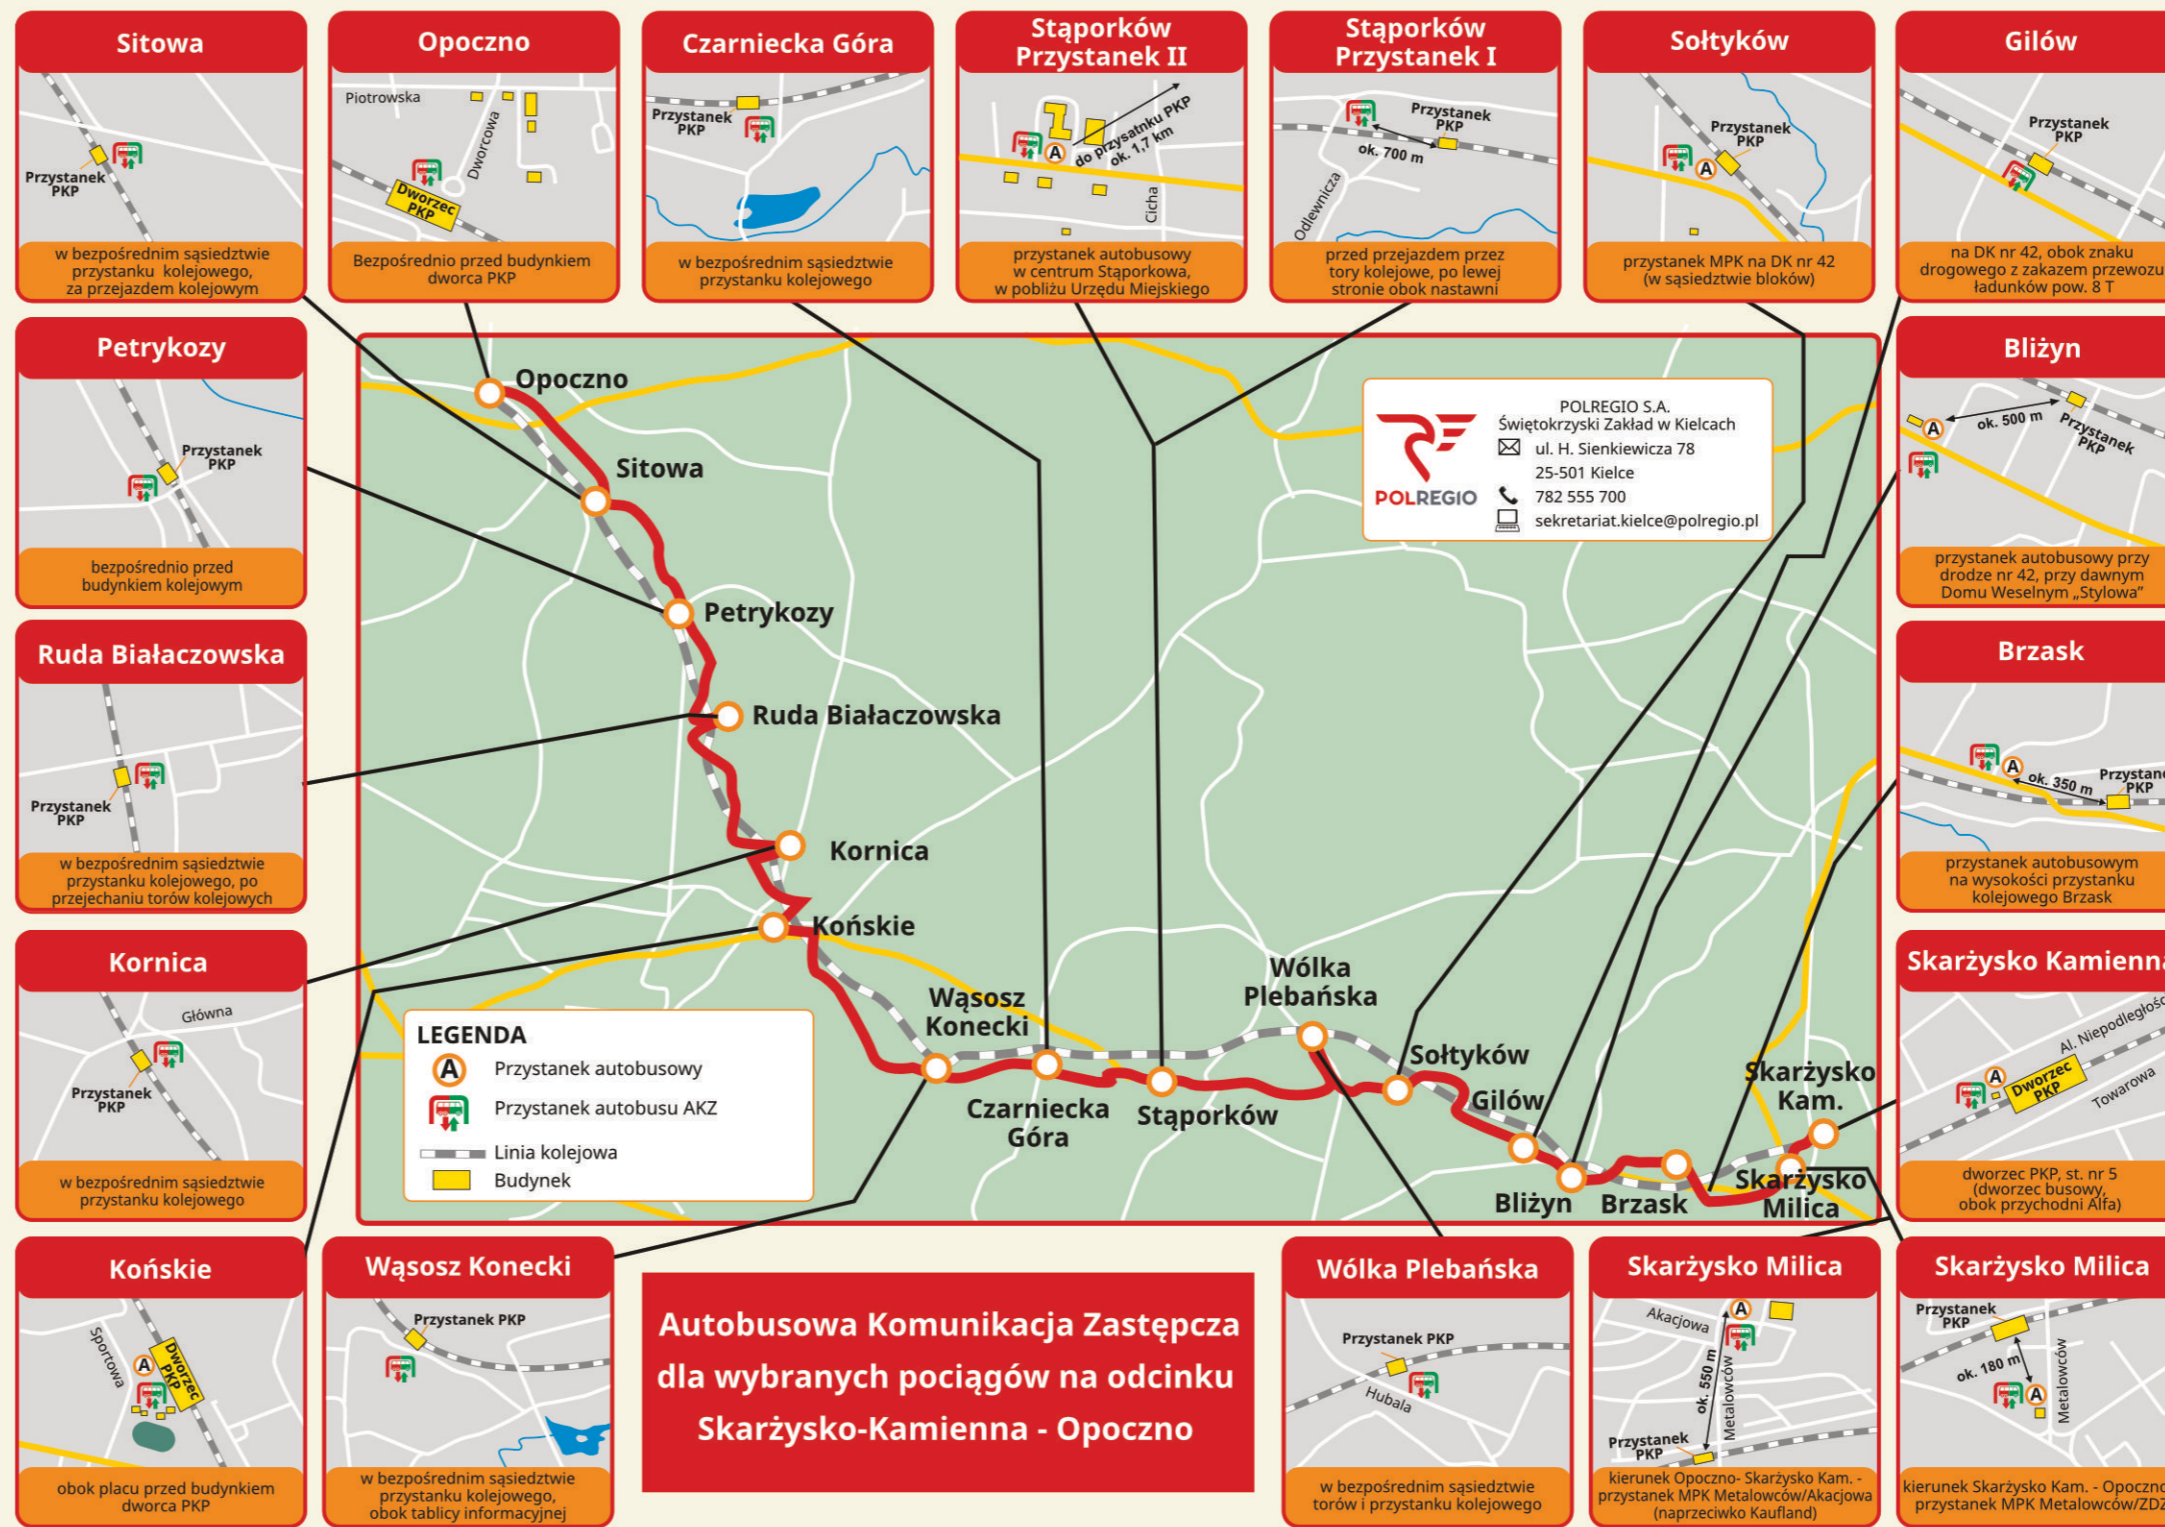

R - REGIO LKA - ŁÓDZKA KOLEJ AGLOMERACYJNA AKZ (kolor czerwony) - Autobusowa Komunikacja Zastępcza

UWAGA! W związku z pracami modernizacyjnymi prowadzonymi na sieci PKP przez PKP PLK S.A. mogą wystąpić zmiany czasowe w kursowaniu pociągów. Zachęcamy przed odbyciem podróży do upewnienia się odnośnie odjazdu lub przyjazdu pociągu, z którego zamierzamy skorzystać w wybranym przez siebie dniu. Informacje o tymczasowych zmianach w kursowaniu pociągów dla danej stacji dostępne są na stronie internetowej: polregio.pl

(A) = kursuje od poniedziałku do piątku
(B) = kursuje codziennie oprócz soboty
(C) = kursuje w soboty, niedziele i święta
(D) = kursuje od poniedziałku do piątku oprócz dni świątecznych
(E) = kursuje od poniedziałku do soboty oprócz dni świątecznych

Autobusowa Komunikacja Zastępcza dla wybranych pociągów na odcinku Skarżysko-Kamienna - Opatów

Budujemy dobre relacje

Bilety na pociągi Polregio kupisz online na stronie polregio.pl, koleo.pl i przez aplikację skycash, oraz w kasach i automatach biletowych