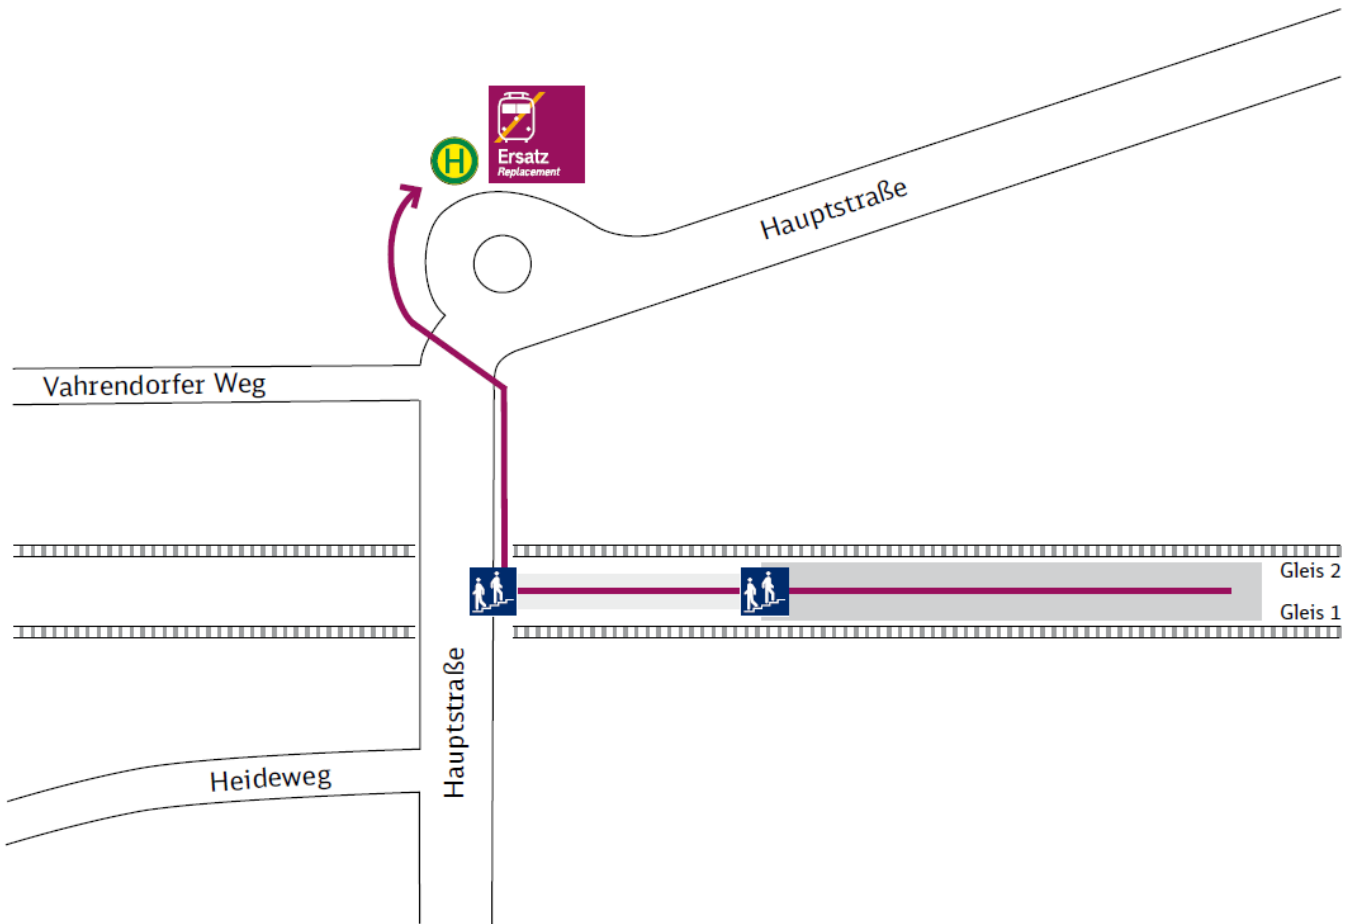

#### Wegbeschreibung:

Gehen Sie vom Gleis 2 kommend über die Brücke zum Gleis 1;  
 vom Gleis 1 kommend gehen Sie am Bahnhofsgebäude vorbei und folgen der Straße Zum Bahnhof.  
 Überqueren Sie die Jacobsdorfer Straße und gehen in die Schulstraße.  
 Die Haltestelle befindet sich in der Schulstraße (Fußweg ca. 800 m).

**Zeichenerklärung:** Fußweg/Durchgang

Treppe

Haltestelle: Bus Ersatzverkehr

# Ihr Weg zur Ersatzhaltestelle

### Haltestelle: Frankfurt (Oder)-Rosengarten