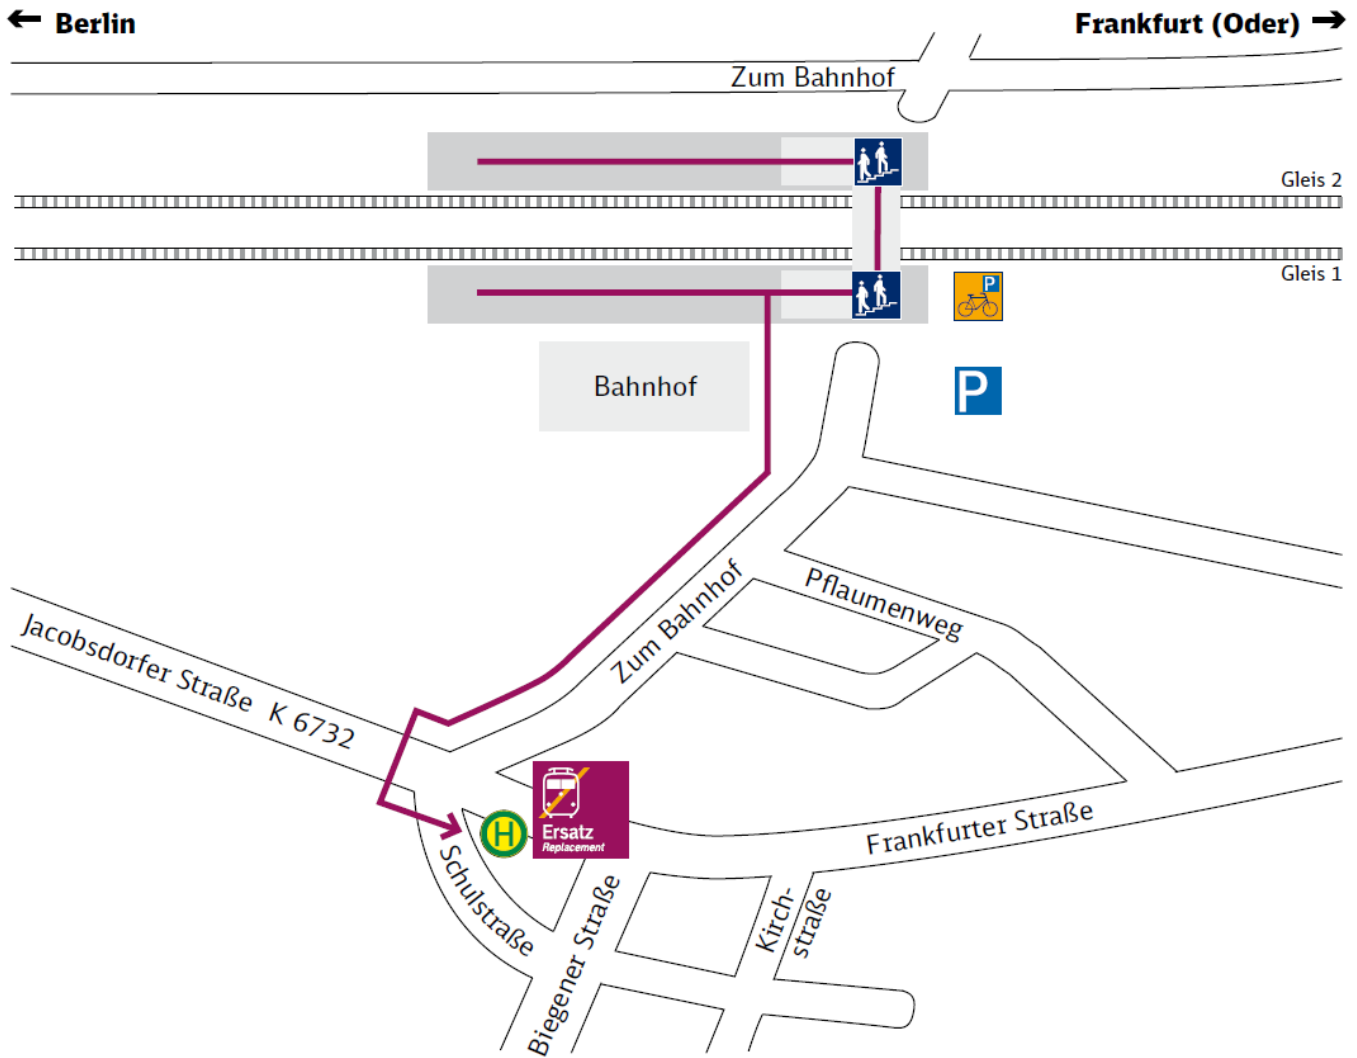

Ihr Weg zur Ersatzhaltestelle

Pillgram

Haltestelle: Pillgram, Schulstraße

Wegbeschreibung:

Gehen Sie vom Gleis 2 kommend über die Brücke zum Gleis 1;
vom Gleis 1 kommend gehen Sie am Bahnhofsgebäude vorbei und folgen der Straße Zum Bahnhof.
Überqueren Sie die Jacobsdorfer Straße und gehen in die Schulstraße.
Die Haltestelle befindet sich in der Schulstraße (Fußweg ca. 800 m).

Zeichenerklärung: Fußweg/Durchgang

Treppe

Haltestelle: Bus Ersatzverkehr