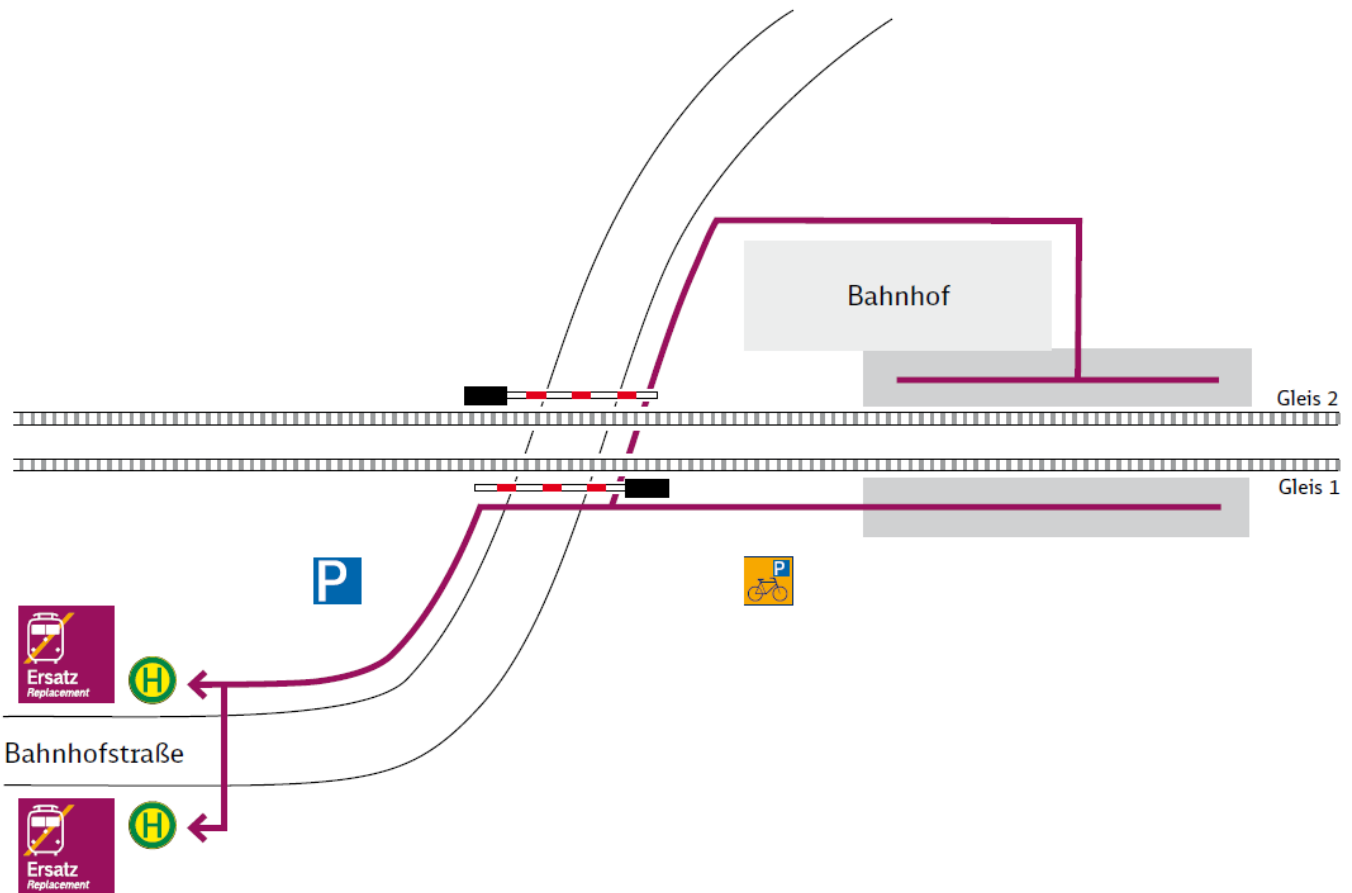

### Haltestelle: Fürstenwalde (Spree), Bahnhof

#### Wegbeschreibung:

Die Haltestelle befindet sich auf dem ZOB.

- Zeichenerklärung:**
- Fußweg/Durchgang
  - Haltestelle: Bus Ersatzverkehr
  - Treppe
  - Aufzug
  - BOS Busverkehr Oder-Spree GmbH

# Ihr Weg zur Ersatzhaltestelle

### Haltestelle: Berkenbrück, Bahnhof