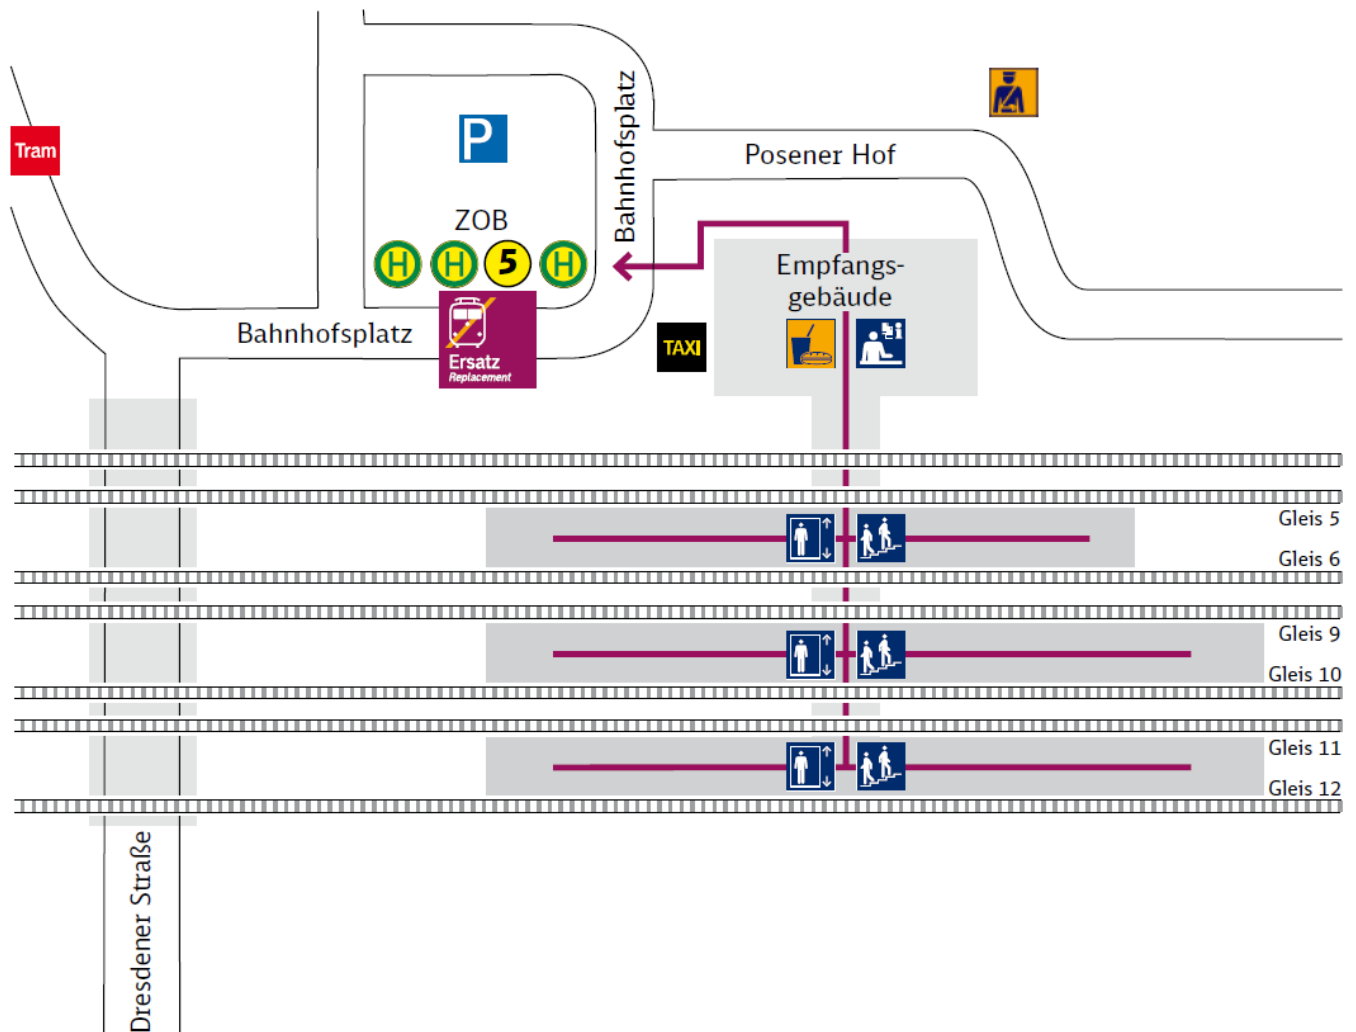

Ihr Weg zur Ersatzhaltestelle

Frankfurt (Oder)

← Berlin/Eberswalde

Rzepin/Cottbus/Königs Wusterhausen →

Haltestelle: Frankfurt (Oder) Bahnhof (Position 5)

Wegbeschreibung:

Gehen Sie von den Gleisen aus durch die Unterführung zum Bahnhofsvorplatz. Der Ersatzverkehr befindet sich auf dem ZOB Pos. 5.

Zeichenerklärung:

- Fußweg/Durchgang
- Haltestelle: Bus Ersatzverkehr
- Treppe
- SEV
- Aufzug