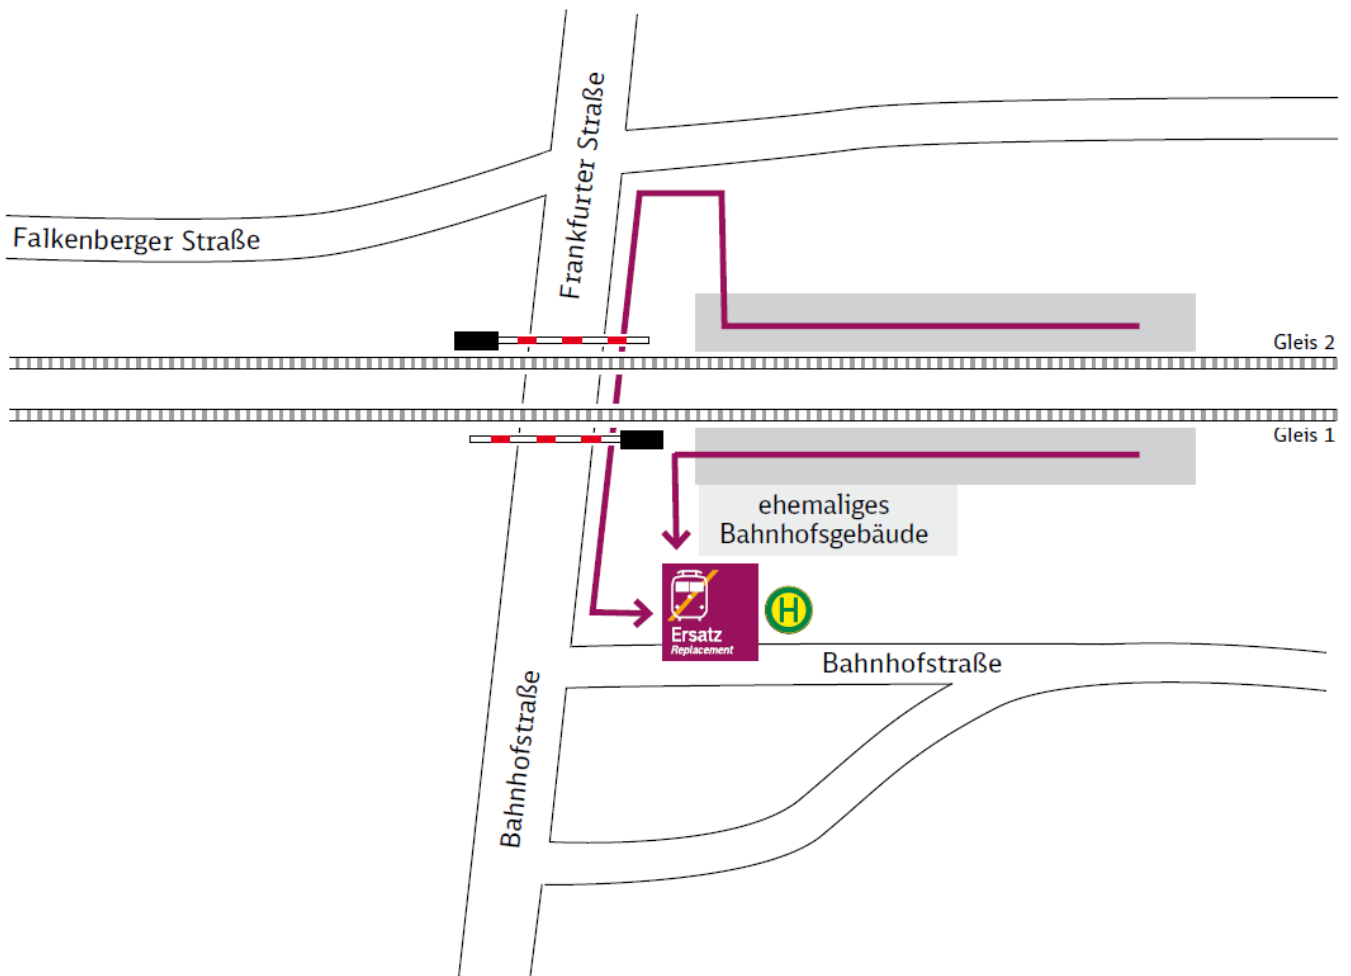

Ihr Weg zur Ersatzhaltestelle

Briesen (Mark)

← Berlin

Frankfurt (Oder) →

Haltestelle: Briesen (Mark), Bahnhof

Wegbeschreibung:

Gehen Sie vom Gleis 1 kommend am Bahnhofsgebäude vorbei;
vom Gleis 2 kommend über den Bahnübergang in die Bahnhofstraße.
Der Ersatzverkehr befindet sich direkt vor dem ehemaligen Bahnhofsgebäude.

Zeichenerklärung: Fußweg/Durchgang

Haltestelle: Bus Ersatzverkehr