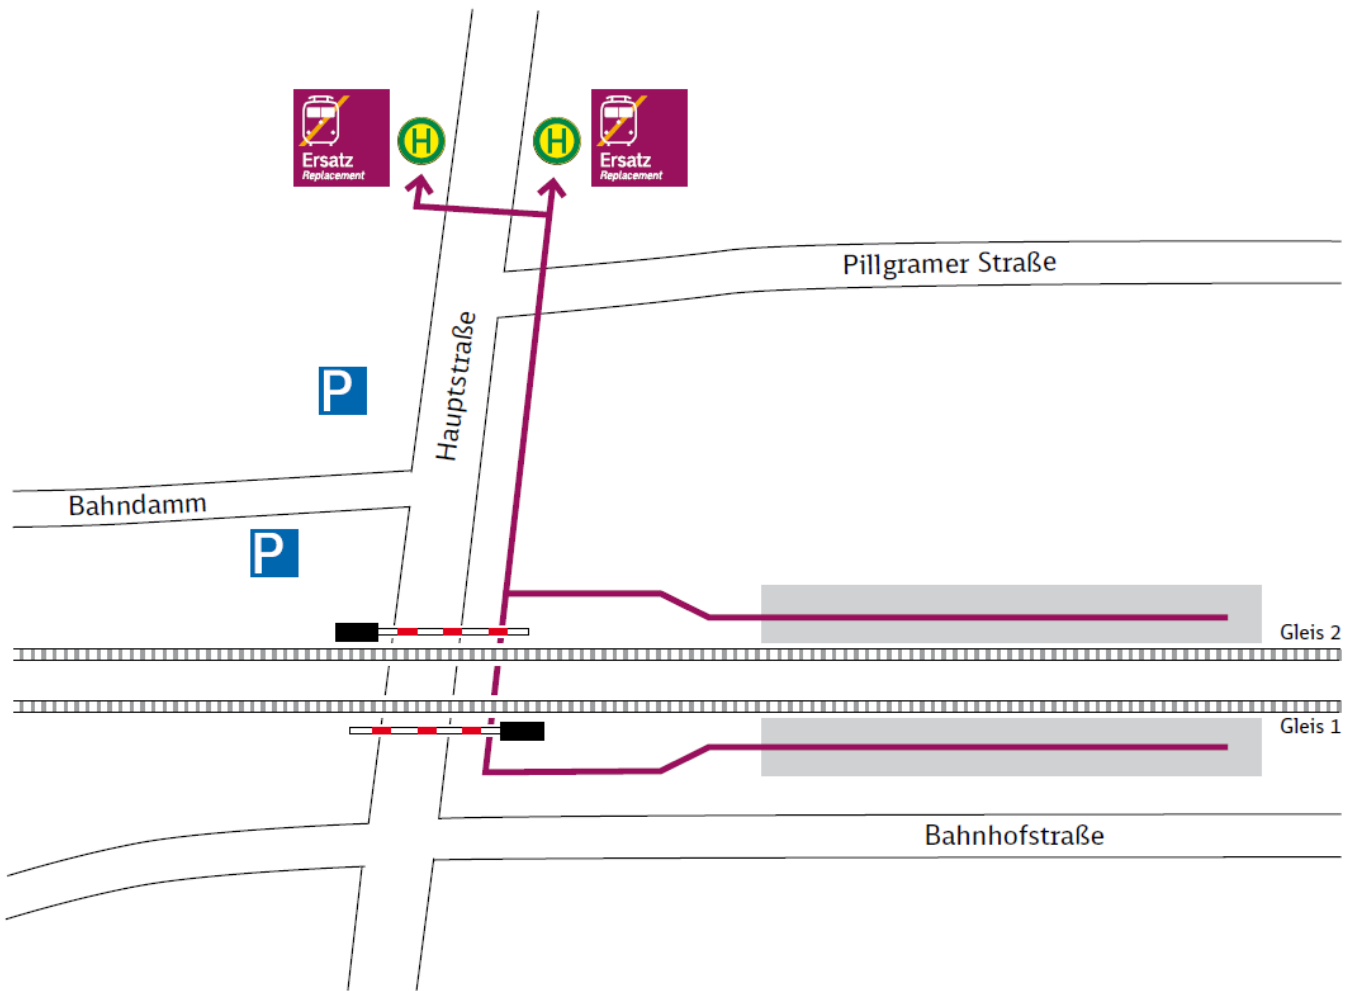

Ihr Weg zur Ersatzhaltestelle

Jacobsdorf (Mark)

← Berlin

Frankfurt (Oder) →

Haltestelle: Jacobsdorf, Bahnhof

Wegbeschreibung:

Gehen Sie vom Gleis 1 kommend über den Bahnübergang;

vom Gleis 2 kommend gehen Sie nach rechts in die Hauptstraße.

Der Ersatzverkehr befindet sich in der Hauptstraße, direkt hinter der Kreuzung Pillgramer Straße.

Zeichenerklärung: → Fußweg/Durchgang

Haltestelle: Bus Ersatzverkehr