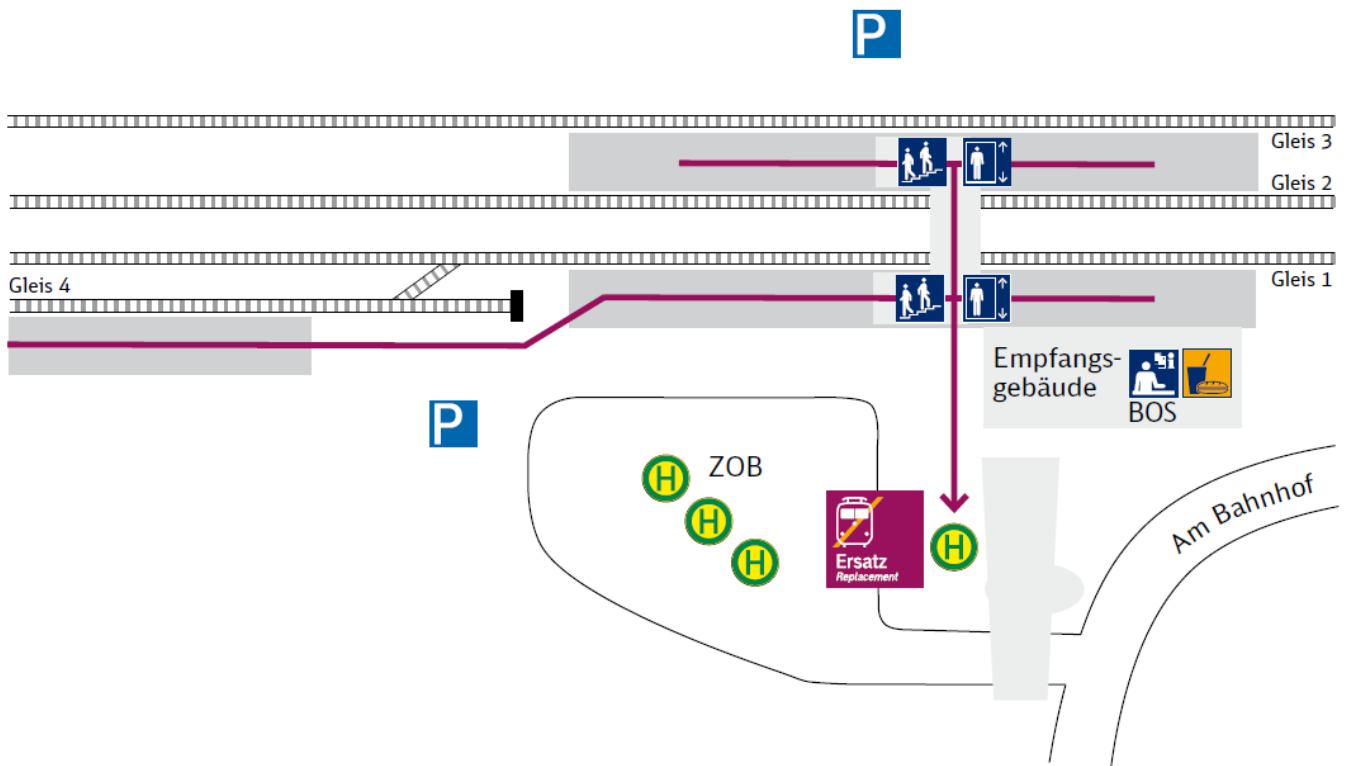

Ihr Weg zur Ersatzhaltestelle

Fürstenwalde (Spree)

← Berlin

Frankfurt (Oder) →

Haltestelle: Fürstenwalde (Spree), Bahnhof

Wegbeschreibung:

Die Haltestelle befindet sich auf dem ZOB.

1. **Zeichenerklärung:**
2. Fußweg/Durchgang
   - Haltestelle: Bus Ersatzverkehr
   - Treppe
   - Aufzug
   - BOS Busverkehr Oder-Spree GmbH