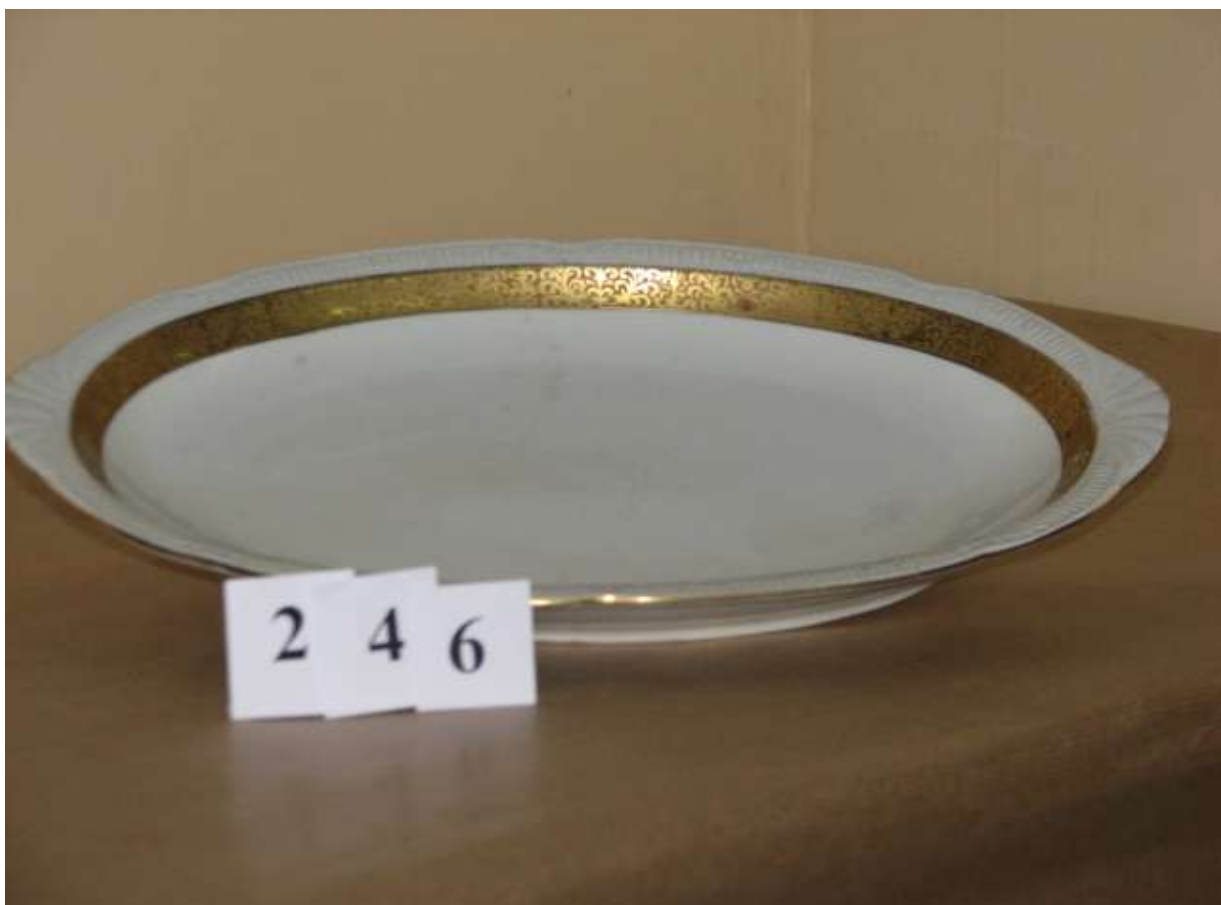

Proponowana cena za 1 szt. – 0,20 zł

Pozycja 237

Maselniczka – szt. – 18

biała ze wzorem srebrno - czarnym z przykryciem wyprodukowana w Chodzieży

Proponowana cena za 1 szt. – 1,00 zł

Pozycja 245

Półmisek – szt. - 17

biały owalny ze wzorem złotym długość 36 cm, szerokość 26 cm wyprodukowano w Ćmielowie

Proponowana cena za 1 szt. – 1,50 zł

Pozycja 246

Półmisek - szt. – 4

biały owalny ze wzorem złotym i paskiem złotym na obrzeżu długość 39 cm, szerokość 24 cm
wyprodukowano w Ćmielowie

Proponowana cena za 1 szt. – 1,00 zł

Pozycja 247

Półmisek – szt. - 5

biały owalny ze wzorem złotym i paskiem złotym na obrzeżu długość 32,5 cm, szerokość 23,5 cm
wyprodukowano w Ćmielowie

Proponowana cena za 1 szt. – 1,50 zł