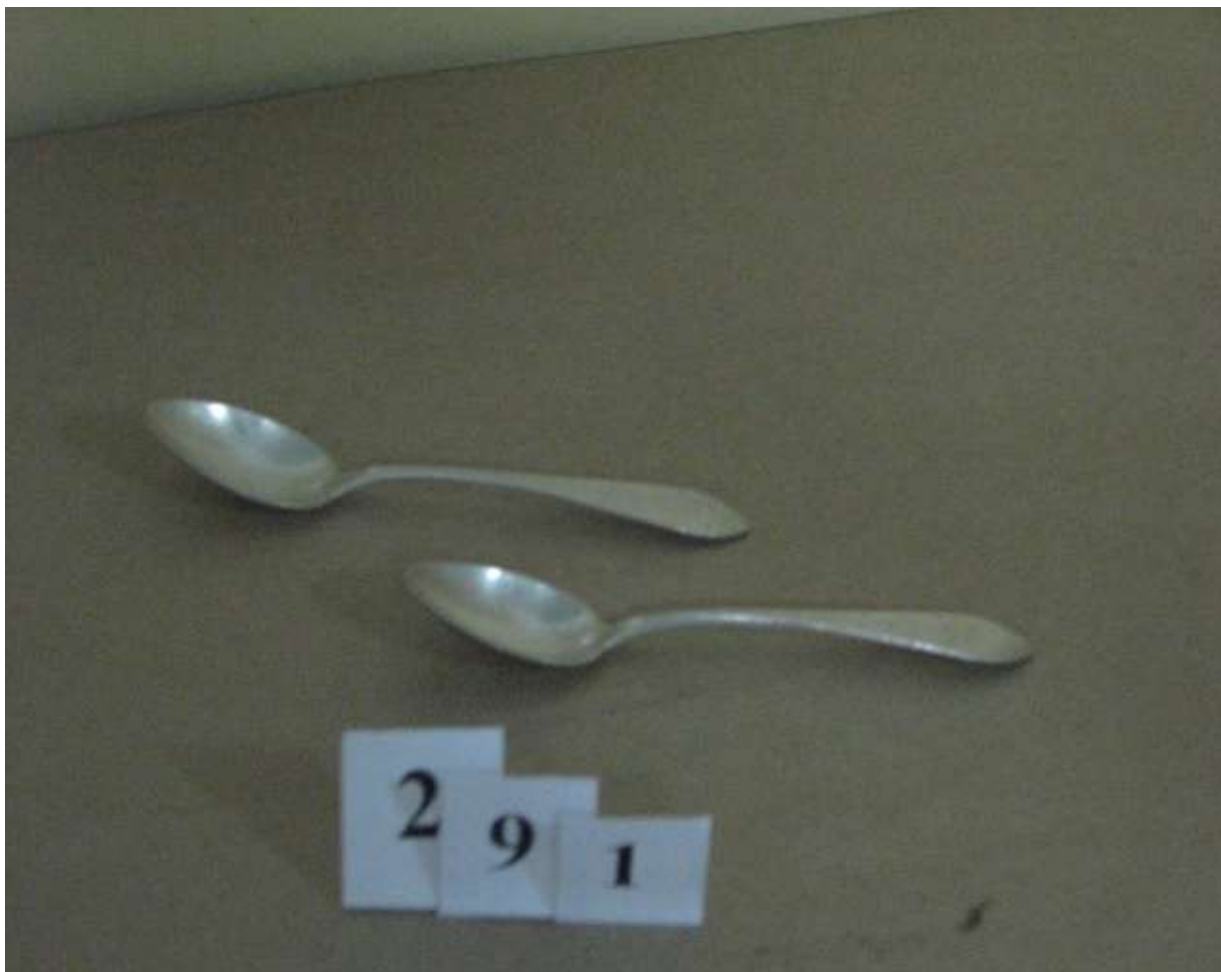

szklana, grawerowana z różowym korkiem, wysokość 8,5 cm

Proponowana cena za 1 szt. – 0,10 zł

Pozycja 290

łyżka – szt. - 2

Stołowa do bulionu Model Księstwo Warszawskie platerowana FRAGET

Proponowana cena za 1 szt. – 0,50 zł

Pozycja 291

łyżka – szt. - 2

stołowa Model Księstwo Warszawskie platerowana FRAGET

Proponowana cena za 1 szt. – 0,50 zł

Pozycja 292

łyżeczka – szt. - 1

do herbaty Model Księstwo Warszawskie platerowana FRAGET