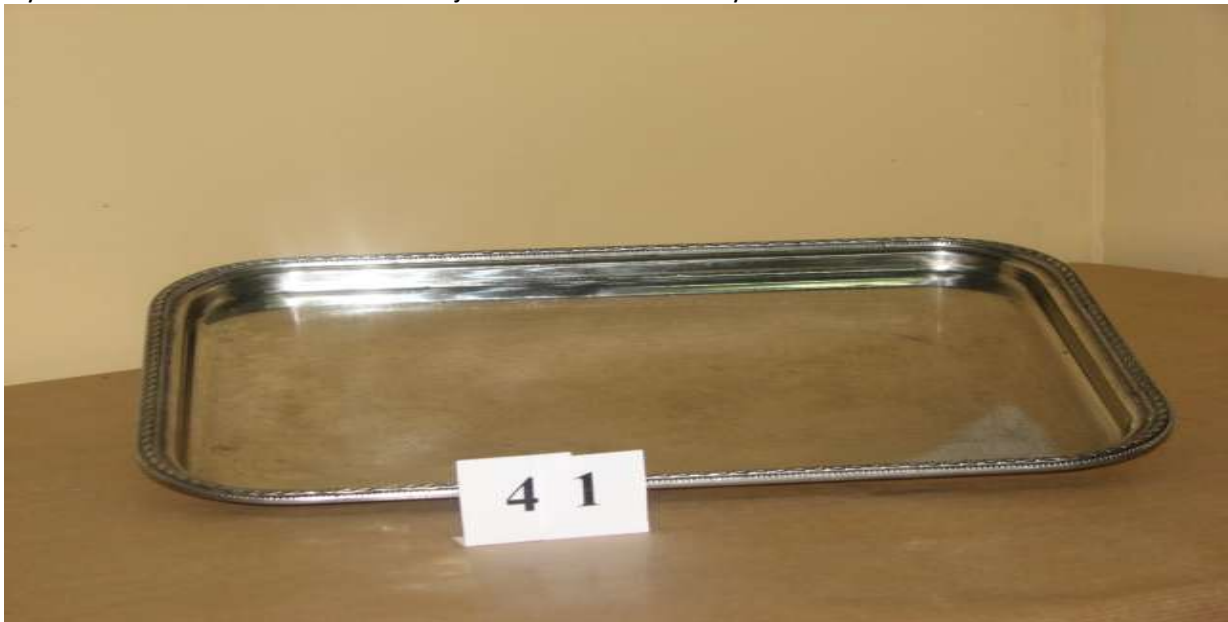

okrągła ze stali nierdzewnej

Proponowana cena za 1 szt. – 13,18 zł

Pozycja 41

taca do wędlin – szt. – 1

wymiar 34 x 23cm ze stali nierdzewnej ze szlaczkiem zdobionym

Proponowana cena za 1 szt. – 3,00 zł

Pozycja 42