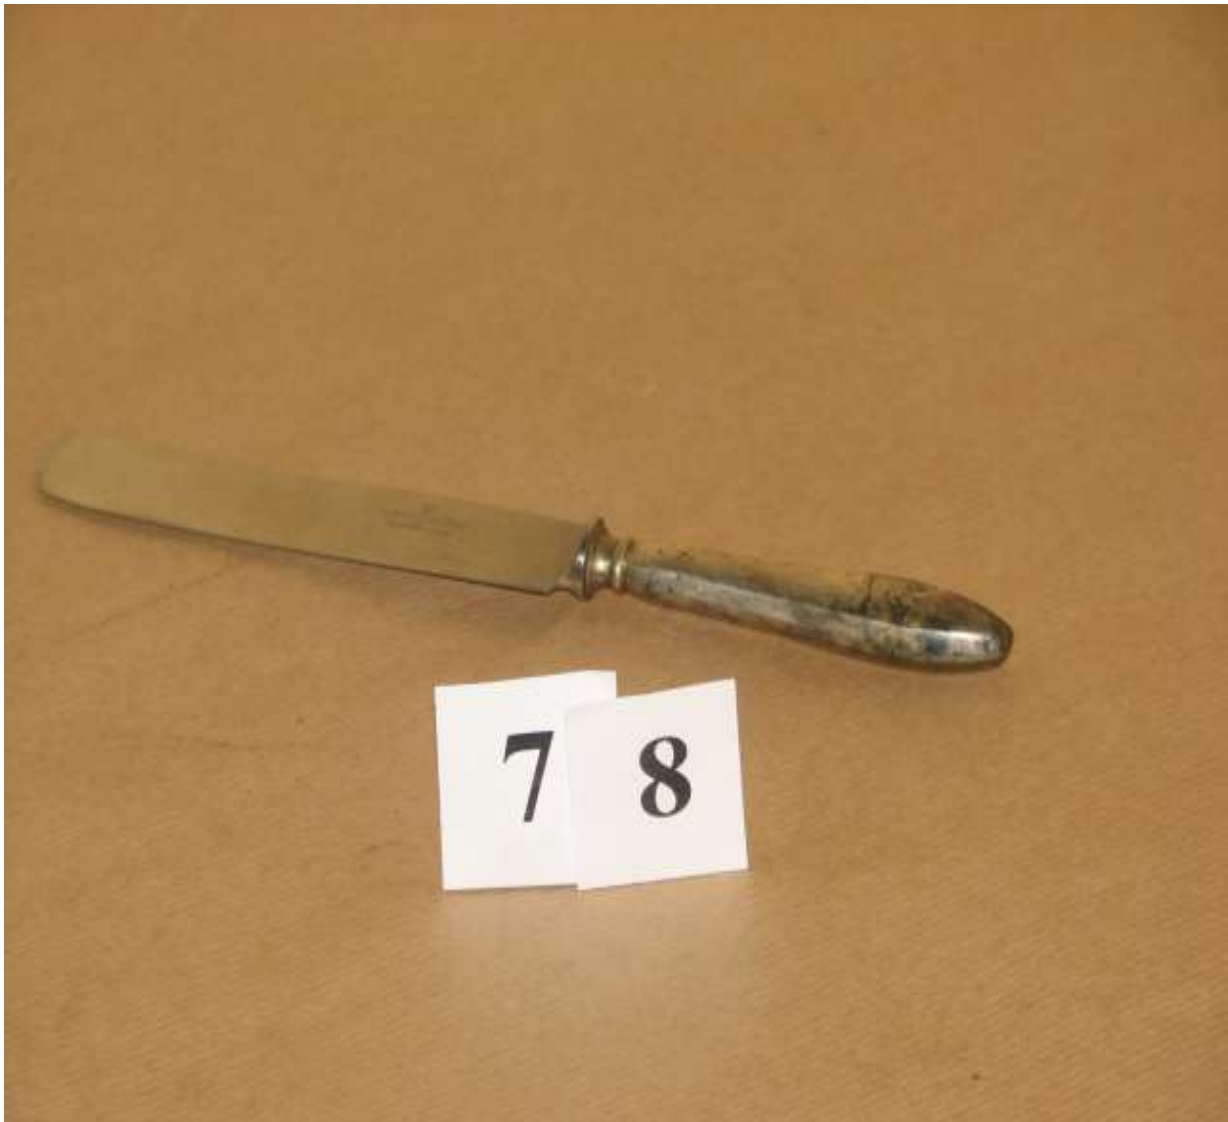

Proponowana cena za 1 szt. – 2,00 zł

Pozycja 79

nakrycie stołowe 1 osobowe / 4 częściowe/ - kpl. – 8

platerowane Model Księstwo Warszawskie FRAGET komplet /łyżka stołowa - 1szt., widelec - 1szt., nóż - 1szt., łyżeczka do herbaty - 1szt./ bez wzoru, szpiczaste zakończenie w pudełku