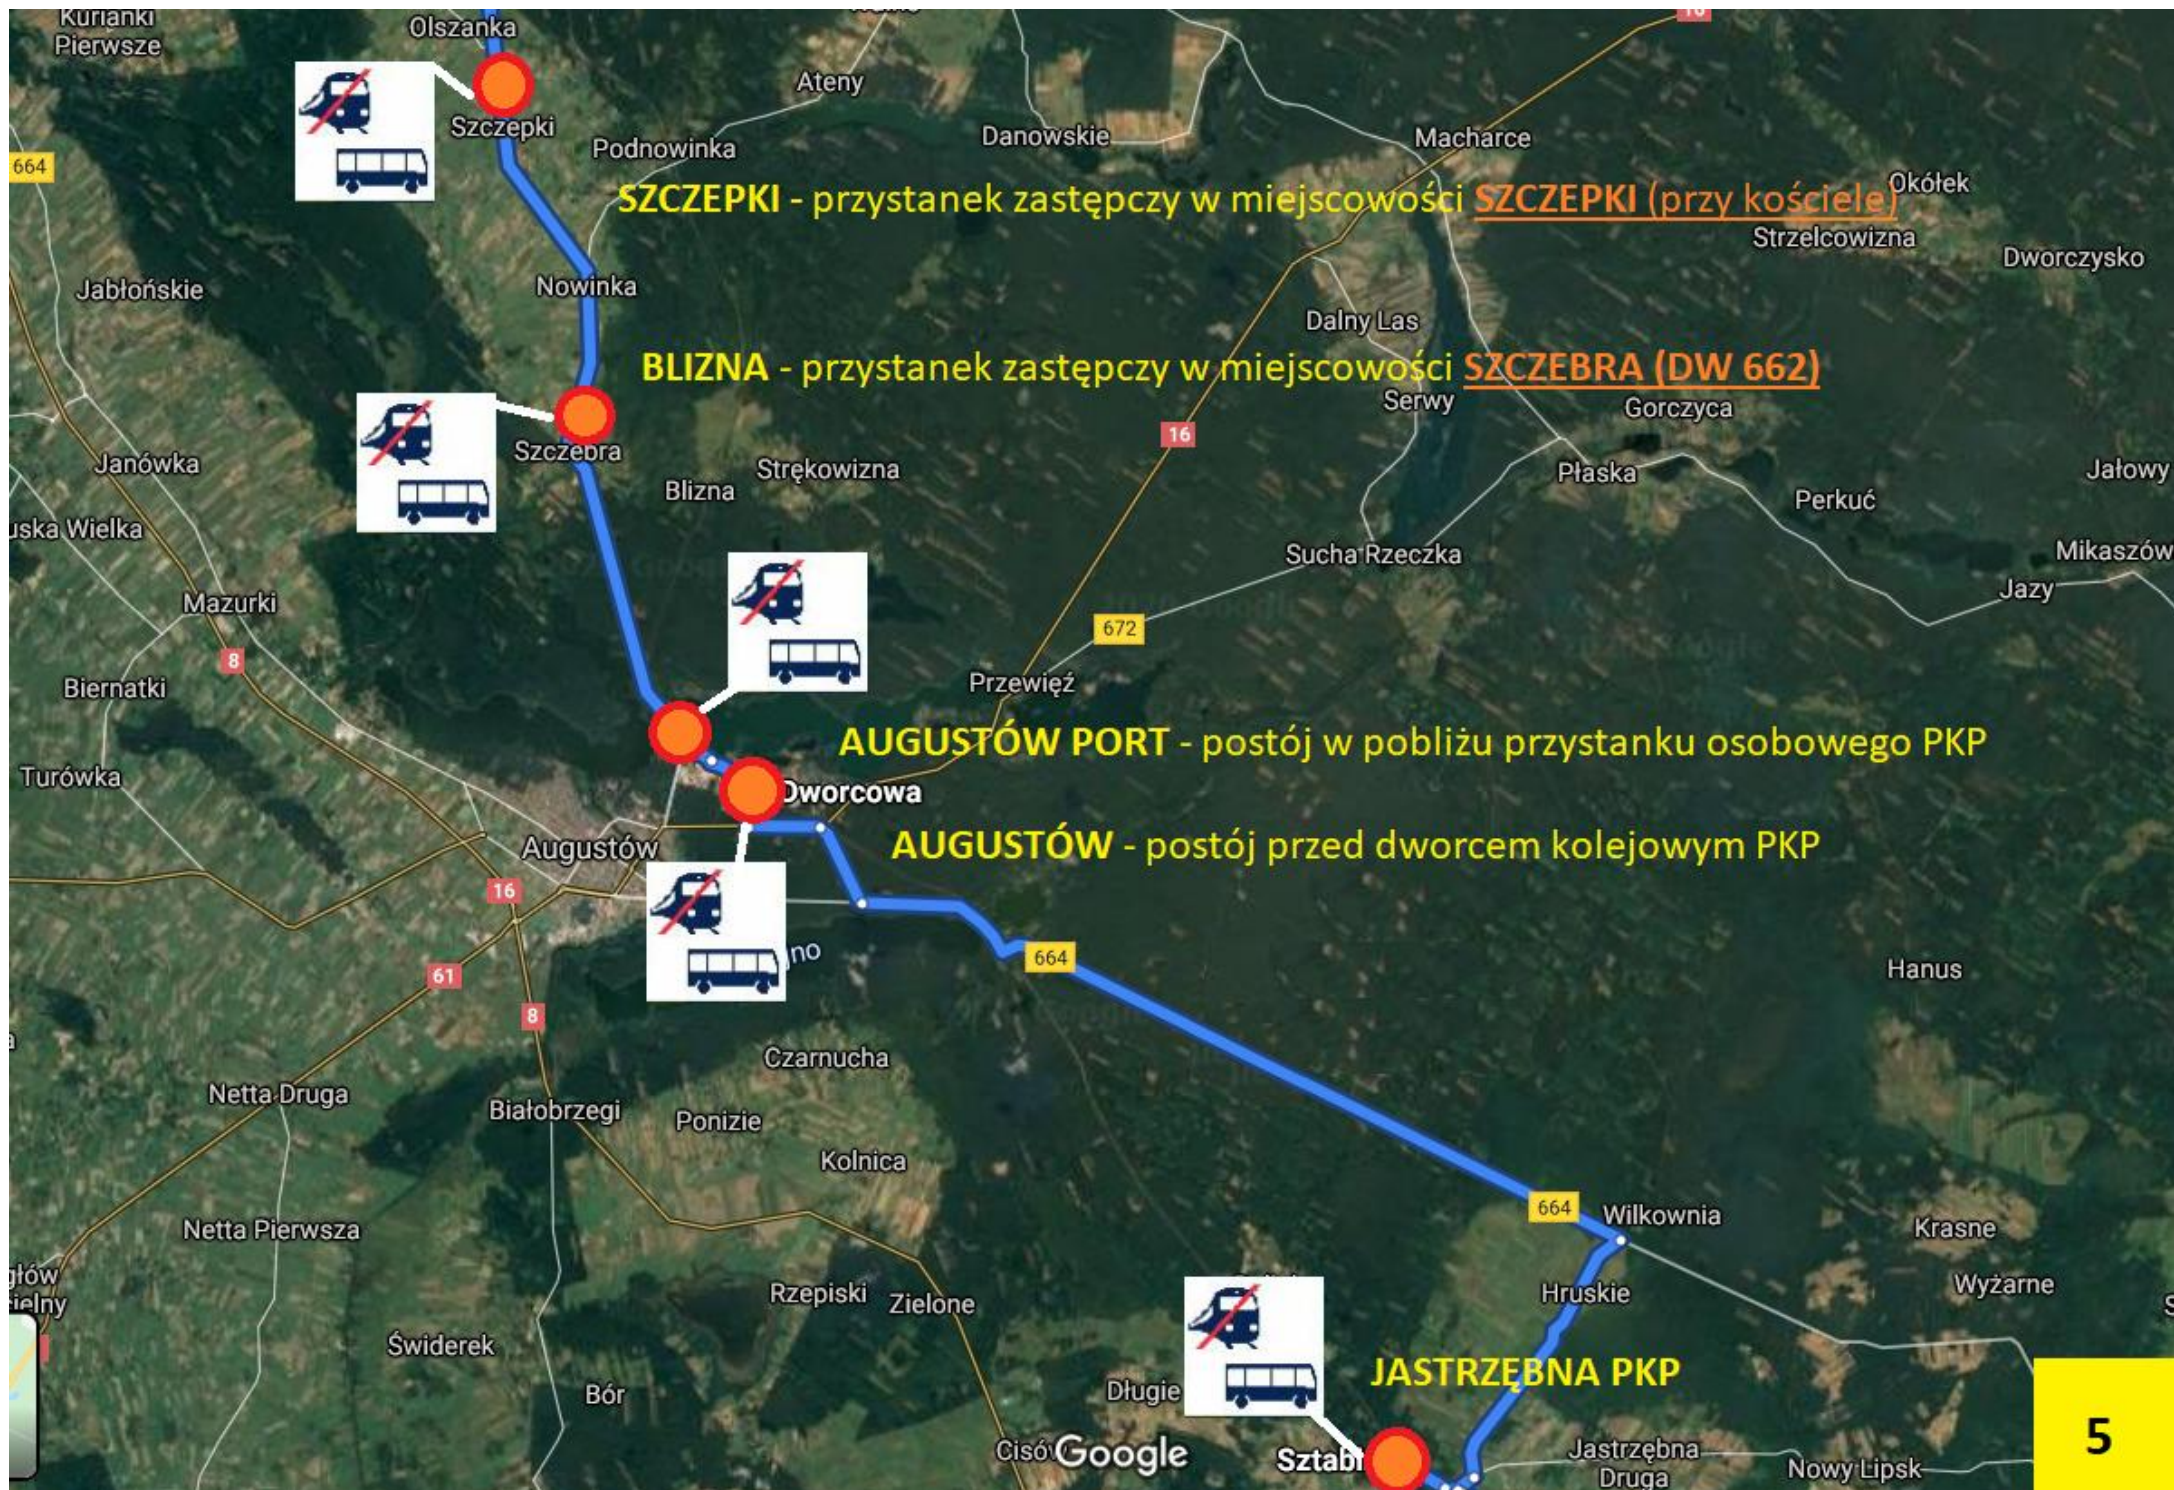

JASTRZĘBNA
- postój przy stacji kolejowej PKP Jastrzębna

OSTROWIE BIEBRZAŃSKIE
- postój przy przystanku kolejowym PKP

KAMIENNA NOWA
- postój przy przystanku kolejowym PKP

SUWAŁKI postój przy dworcu kolejowym PKP Suwałki

PŁOCICZNO KOŁO SUWAŁK
- przystanek PKS - skrzyżowanie (rondo) Płociczno-Południe

SZCZEPKI
- przystanek zastępczy w miejscowości SZCZEPKI (przy kościele)