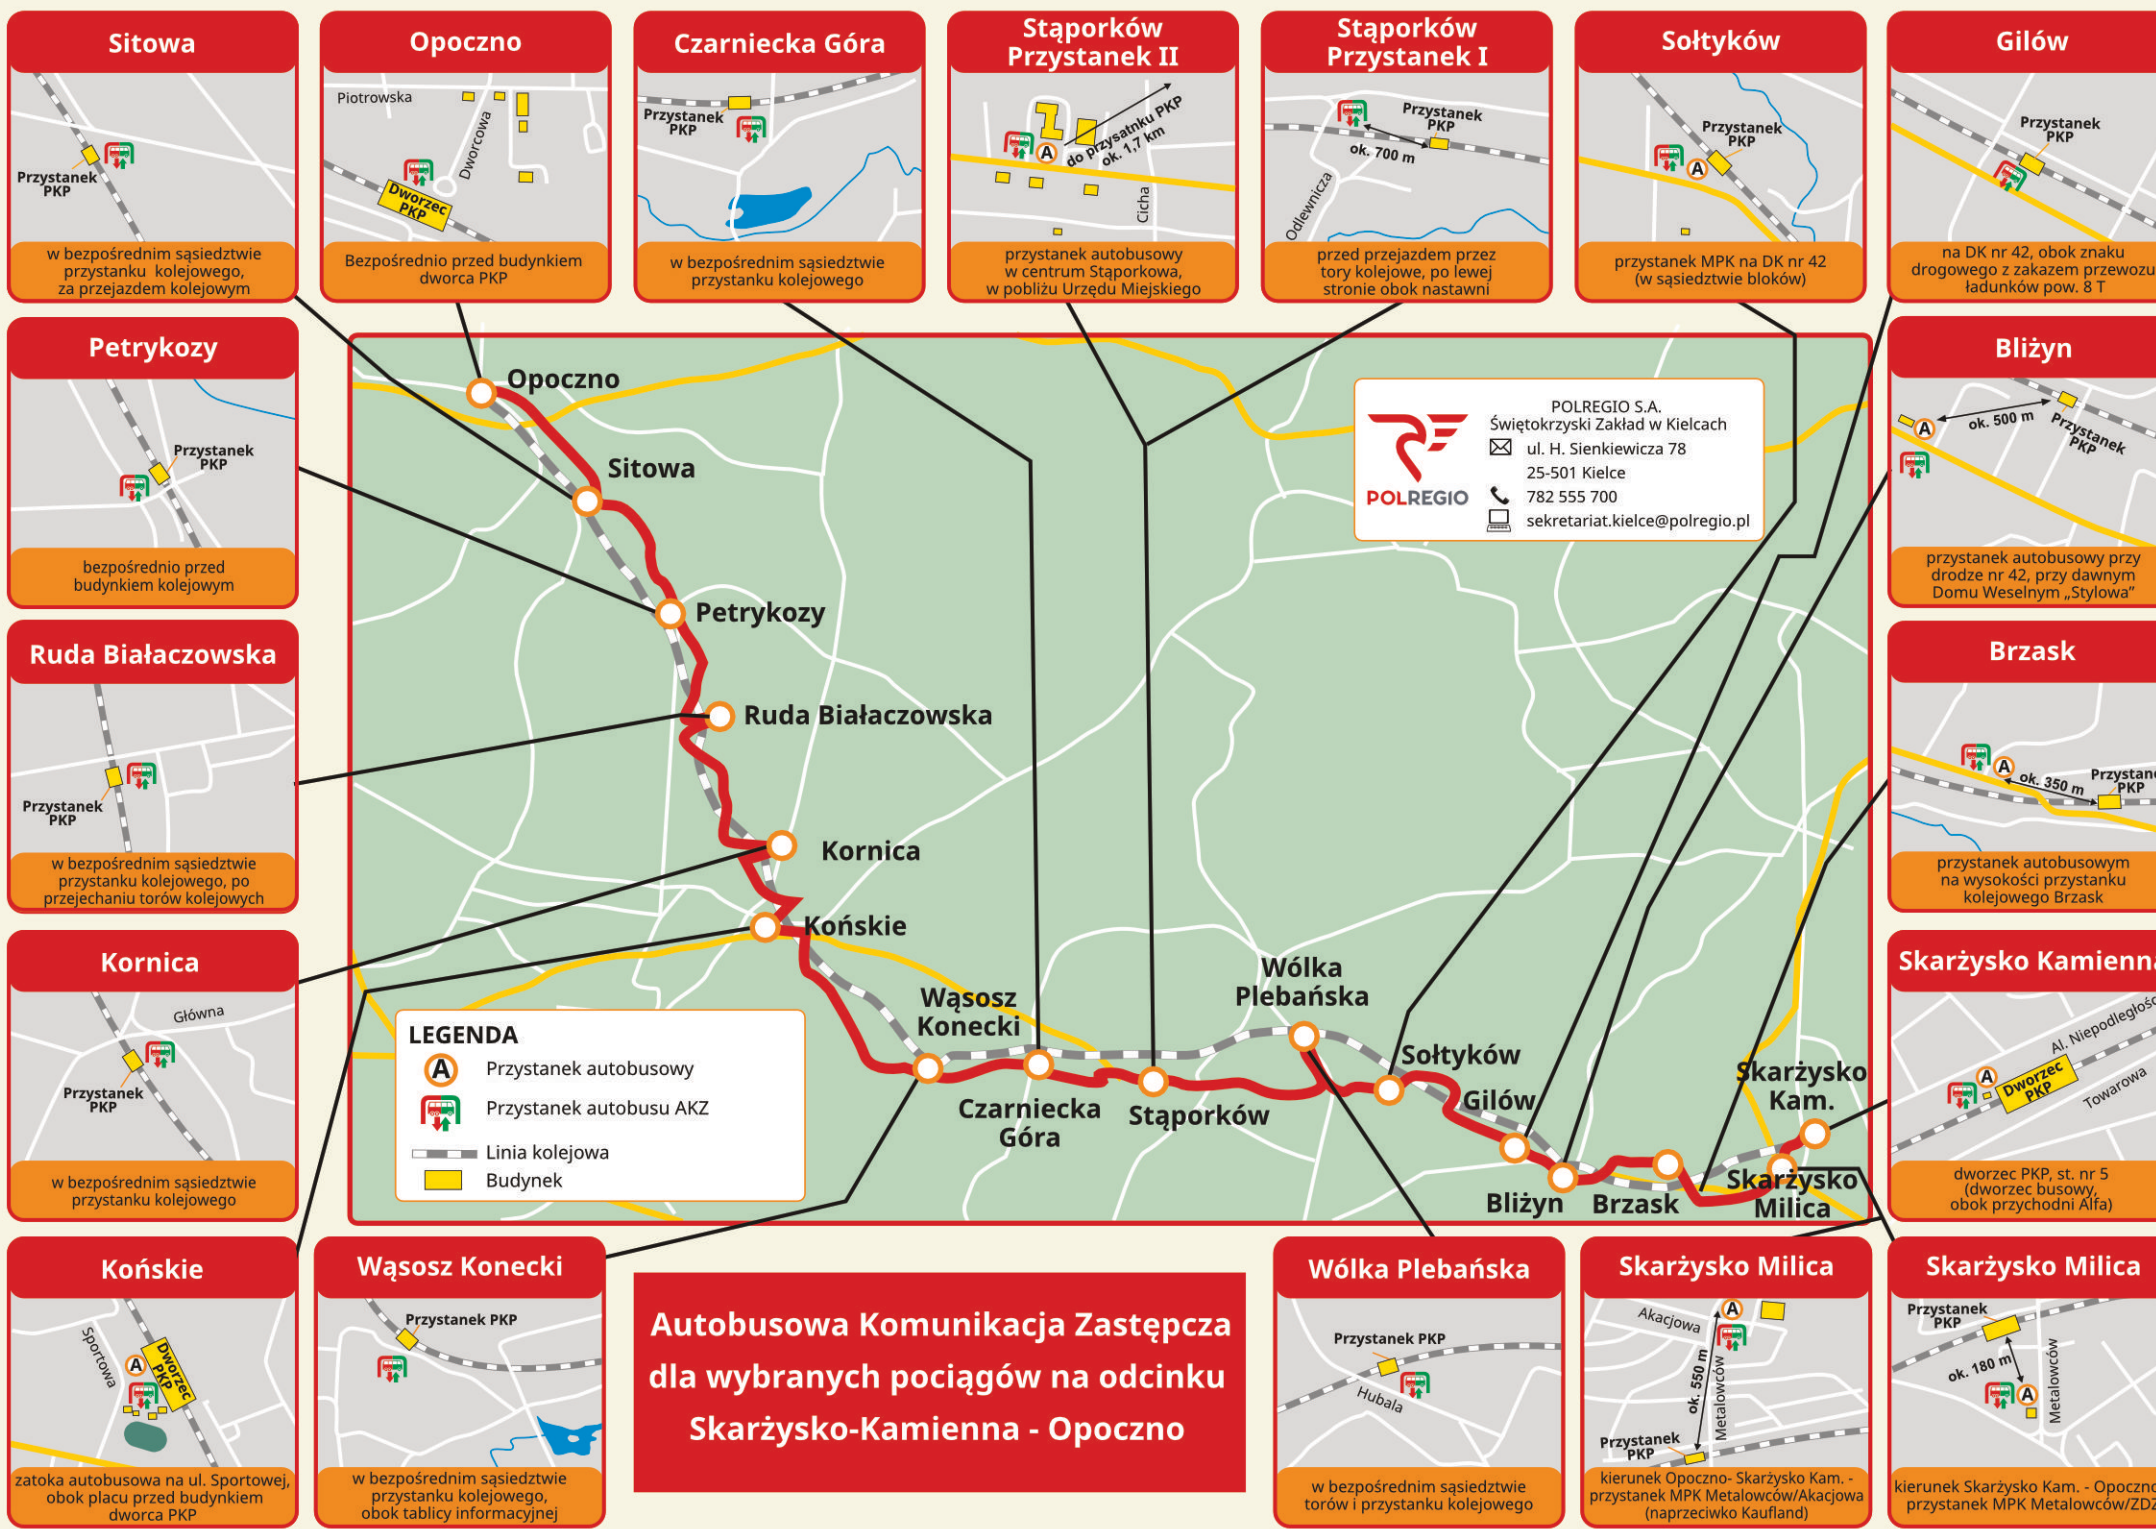

R - REGIO LKA - ŁÓDZKA KOLEJ AGLOMERACYJNA AKZ (kolor czerwony) - Autobusowa Komunikacja Zastępcza

Informujemy, że w AKZ przewóz wózków (w tym również wózków inwalidzkich) będzie utrudniony, a przewóz rowerów będzie niemożliwy.

UWAGA! W związku z pracami modernizacyjnymi prowadzonymi na sieci PKP przez PKP PLK S.A. mogą wystąpić zmiany czasowe w kursowaniu pociągów. Zachęcamy przed odbyciem podróży do upewnienia się odnośnie odjazdu lub przyjazdu pociągu, z którego mierzymy skorzystać w wybranym przez siebie dniu. Informacje o tymczasowych zmianach w kursowaniu pociągów dla danej stacji dostępne są na stronie internetowej: polregio.pl

(1)-(7) = kursuje od poniedziałku do niedzieli w soboty, niedziele i święta

(1) = kursuje w poniedziałki
(2) = kursuje we wtorki
(3) = kursuje w środy
(4) = kursuje w czwartki
(5) = kursuje w piątki
(6) = kursuje w soboty
(7) = kursuje w niedziele

(A) = kursuje od poniedziałku do piątku
(B) = kursuje codziennie oprócz soboty
(C) = kursuje w soboty, niedziele i święta
(D) = kursuje od poniedziałku do piątku oprócz dni świątecznych
(E) = kursuje od poniedziałku do soboty oprócz dni świątecznych

**Budujemy
dobre relacje**

Bilety na pociągi Polregio kupisz online na stronie polregio.pl, koleo.pl i przez aplikację skycash, oraz w kasach i automatach biletowych