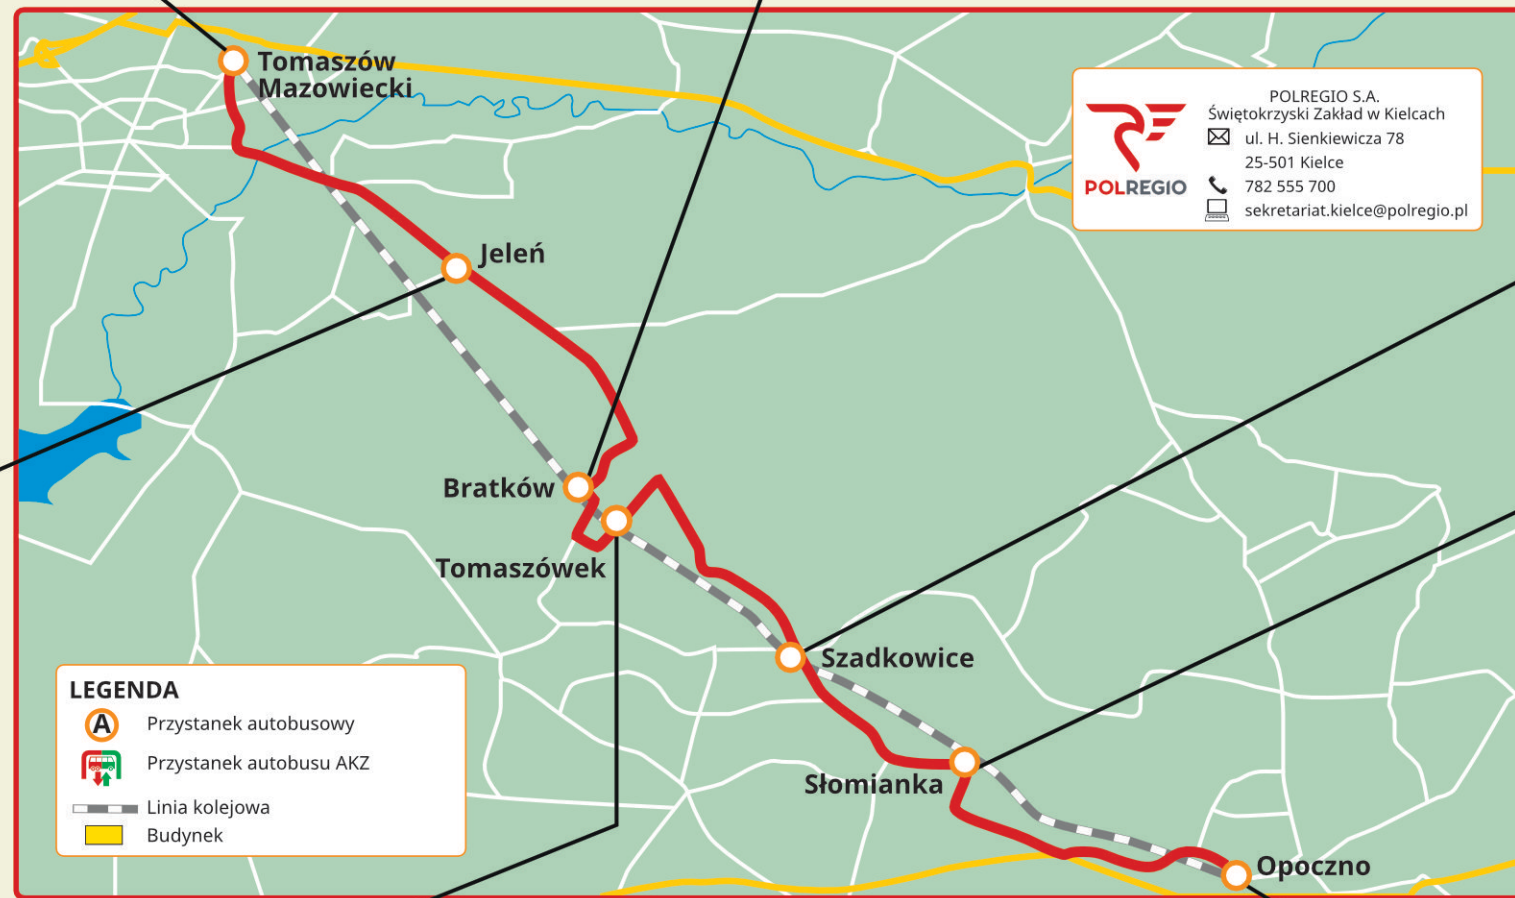

R - REGIO LKA - ŁÓDZKA KOLEJ AGLOMERACYJNA AKZ (kolor czerwony) - Autobusowa Komunikacja Zastępcza Informujemy, że w AKZ przewóz wózków (w tym również wózków inwalidzkich) będzie utrudniony, a przewóz rowerów będzie niemożliwy.

UWAGA! W związku z pracami modernizacyjnymi prowadzonymi na sieci PKP przez PKP PLK S.A. mogą wystąpić zmiany czasowe w kursowaniu pociągów. Zachęcamy przed odbyciem podróży do upewnienia się odnośnie odjazdu lub przyjazdu pociągu, z którego zamierzamy skorzystać w wybranym przez siebie dniu. Informacje o tymczasowych zmianach w kursowaniu pociągów dla danej stacji dostępne są na stronie internetowej: polregio.pl

(1)-(7) = kursuje od poniedziałku do niedzieli w soboty, niedziele i święta

(1) = kursuje w poniedziałki
(2) = kursuje we wtorki
(3) = kursuje w środy
(4) = kursuje w czwartki
(5) = kursuje w piątki
(6) = kursuje w soboty
(7) = kursuje w niedziele

(A) = kursuje od poniedziałku do piątku
(B) = kursuje codziennie oprócz soboty
(C) = kursuje w soboty, niedziele i święta
(D) = kursuje od poniedziałku do piątku oprócz dni świątecznych
(E) = kursuje od poniedziałku do soboty oprócz dni świątecznych

Autobusowa Komunikacja Zastępcza dla wybranych pociągów na odcinku Opoczno - Tomaszów Mazowiecki

Skarżysko Kamienna Opoczno Tomaszów Maz. Łódź Kaliska
Rozkład jazdy
Obowiązujący od 12 listopada 2023 r. do 09 grudnia 2023 r.
Budujemy dobre relacje
polregio.pl