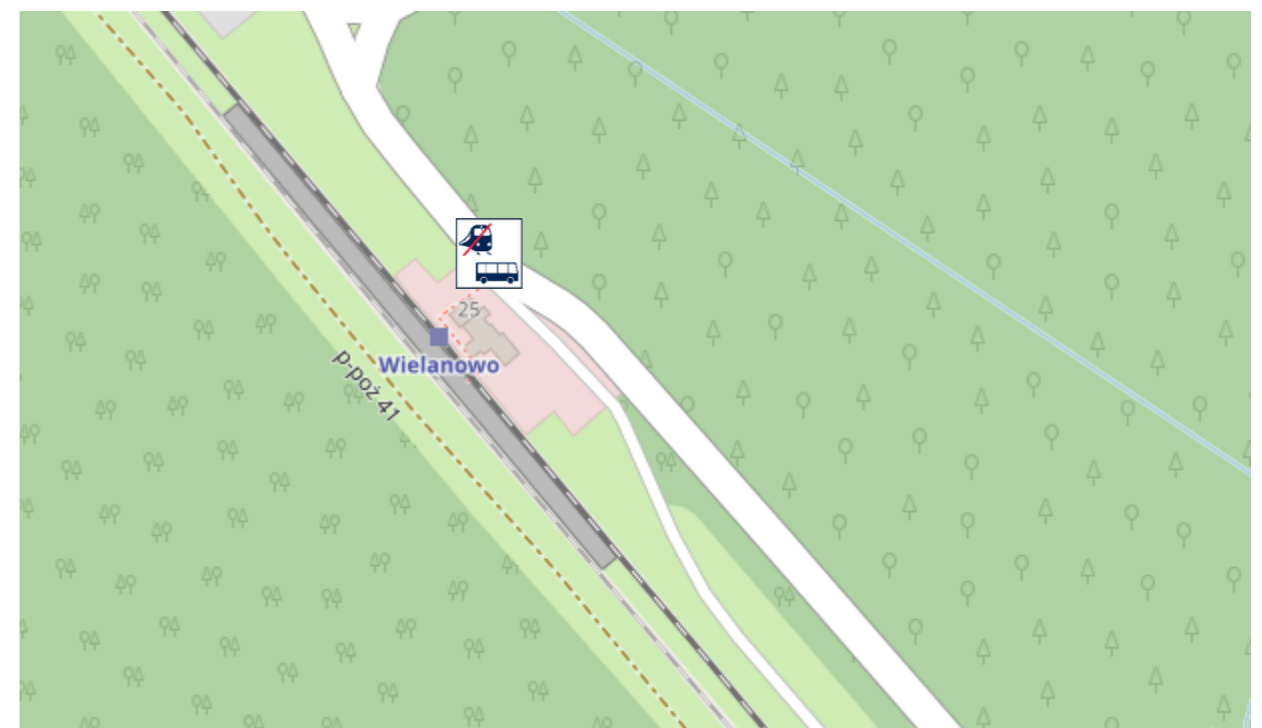

UWAGA! W terminie: **2 września – 9 listopada 2024 r.** wprowadza się Zastępczą Komunikację Autobusową na odcinku: **Białogard – Szczecinek - Białogard**

Przystanek: Wielanowo

| <i>ważny od 02.09.2024 do 09.11.2024</i> | | | | |
|--|--------------------|--------------------|-------|-------|
| KIERUNEK | ROZKŁAD JAZDY ZKA | | | |
| BIAŁOGARD <i>Koszalin/Kołobrzeg</i> | 06:21 ¹ | 09:51 | 12:48 | 16:26 |
| | 19:02 | 21:20 ² | | |
| SZCZECINEK <i>Piła Gł., Poznań Gł.</i> | 04:43 ³ | 06:18 ¹ | 08:11 | 12:10 |
| | 15:58 | 17:45 | | |

Legenda: 1 – kursuje w dni robocze; 2 – kursuje od poniedziałku do piątku i w niedziele; 3 – kursuje od poniedziałku do soboty

Lokalizacja przystanku autobusu komunikacji zastępczej (ZKA):

Przystanek zlokalizowany przed budynkiem dworca kolejowego przy wyjściu z peronu (ul. Dworcowa).