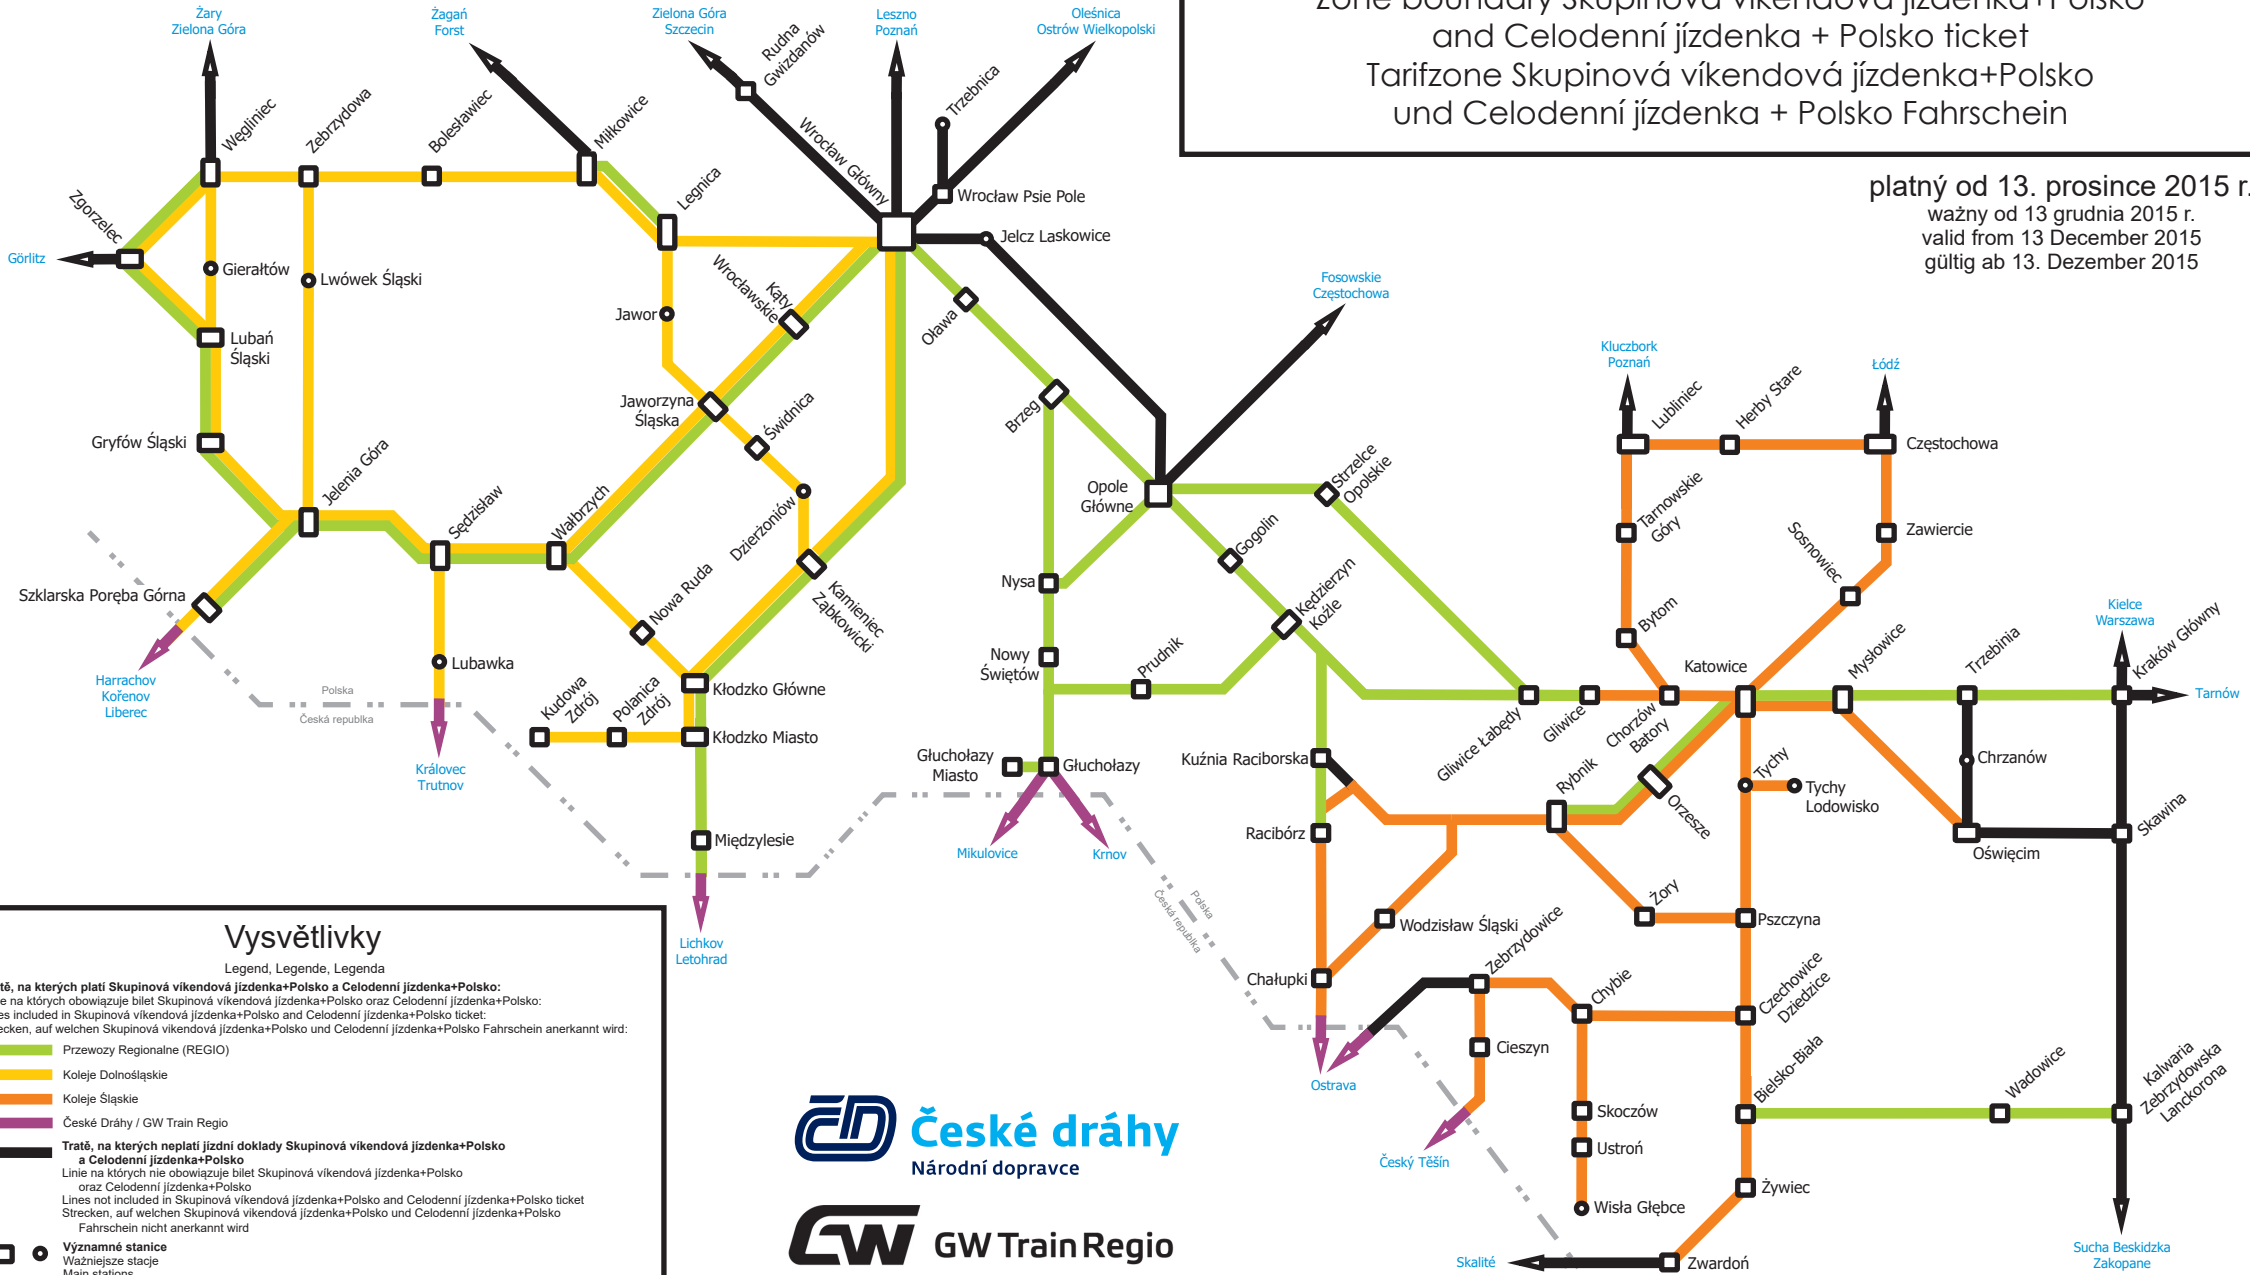

Obvod platnosti jízdního dokladu
Skupinová víkendová jízdenka+Polsko
a **Celodenní jízdenka + Polsko**

Obszar obowiązywania biletu Skupinová víkendová jízdenka+Polsko
oraz Celodenní jízdenka + Polsko
Zone boundary Skupinová víkendová jízdenka+Polsko
and Celodenní jízdenka + Polsko ticket
Tarifzone Skupinová víkendová jízdenka+Polsko
und Celodenní jízdenka + Polsko Fahrschein

platný od 13. prosince 2015 r.
ważny od 13 grudnia 2015 r.
valid from 13 December 2015
gültig ab 13. Dezember 2015

Vysvětlivky

Legend, Legende, Legenda

- Przewozy Regionalne (REGIO)
- Koleje Dolnośląskie
- Koleje Śląskie
- České Dráhy / GW Train Regio

Tratě, na kterých neplatí jízdní doklady Skupinová víkendová jízdenka+Polsko a Celodenní jízdenka+Polsko

Linie na kterých nie obowiązuje bilet Skupinová víkendová jízdenka+Polsko oraz Celodenní jízdenka+Polsko
Lines not included in Skupinová víkendová jízdenka+Polsko and Celodenní jízdenka+Polsko ticket
Strecken, auf welchen Skupinová víkendová jízdenka+Polsko und Celodenní jízdenka+Polsko Fahrschein nicht anerkannt wird

- **Významné stanice**
  Ważniejsze stacje
  Main stations
  Wichtigste Bahnhöfe