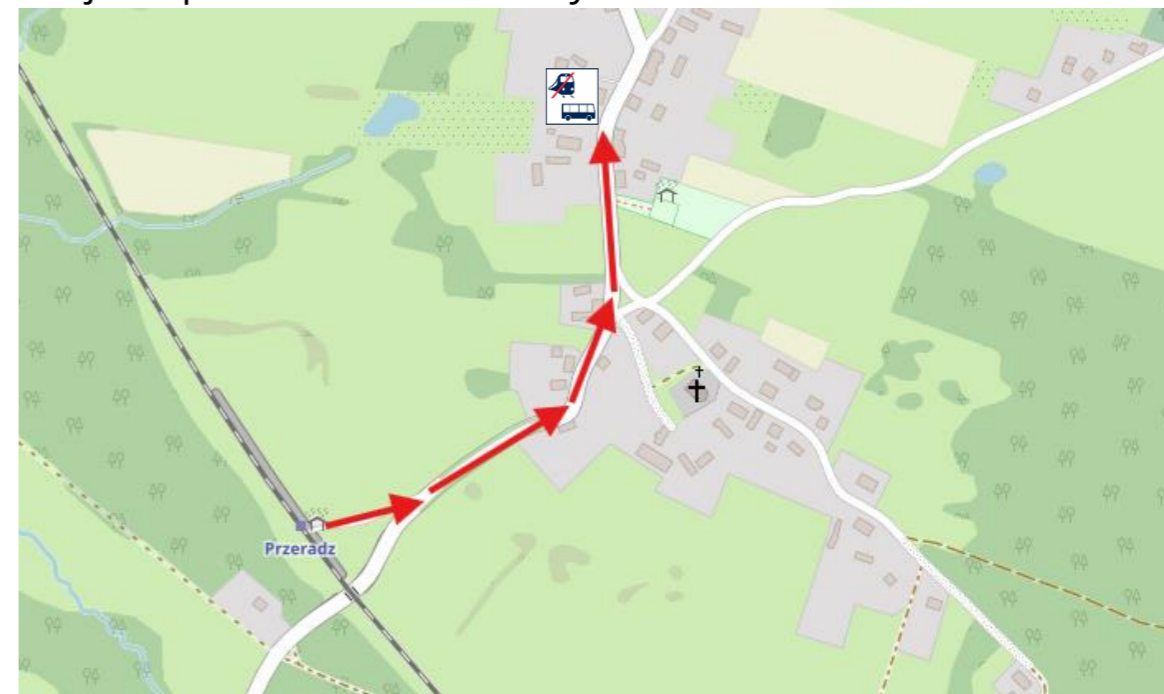

UWAGA! Przedłużenie kursowania. W terminie: **2 września – 14 grudnia 2024 r.** wprowadza się Zastępczą Komunikację Autobusową na odcinku: **Białogard – Szczecinek - Białogard**

Przystanek: Przeradz

<i>ważny od 02.09.2024 do 09.11.2024</i>				
KIERUNEK	ROZKŁAD JAZDY ZKA			
BIAŁOGARD <i>Kołobrzeg</i>	05:46 ¹	09:16	12:13	15:59
	18:27	20:33 ²		
SZCZECINEK <i>Piła Gł., Poznań Gł.</i>	05:16 ³	06:53 ¹	08:46	12:45
	16:33	18:24		

Legenda: 1 – kursuje w dni robocze; 2 – kursuje od poniedziałku do piątku i w niedziele; 3 – kursuje od poniedziałku do soboty

Lokalizacja przystanku autobusu komunikacji zastępczej (ZKA):

Przystanek zlokalizowany na przystanku PKS Przeradz (autobus nie będzie zatrzymywał się przy przystanku kolejowym).

UWAGA! Na odcinkach obsługiwanych przez Zastępczą Komunikację Autobusową brak możliwości przewozu rowerów. Za utrudnienia przepraszamy.