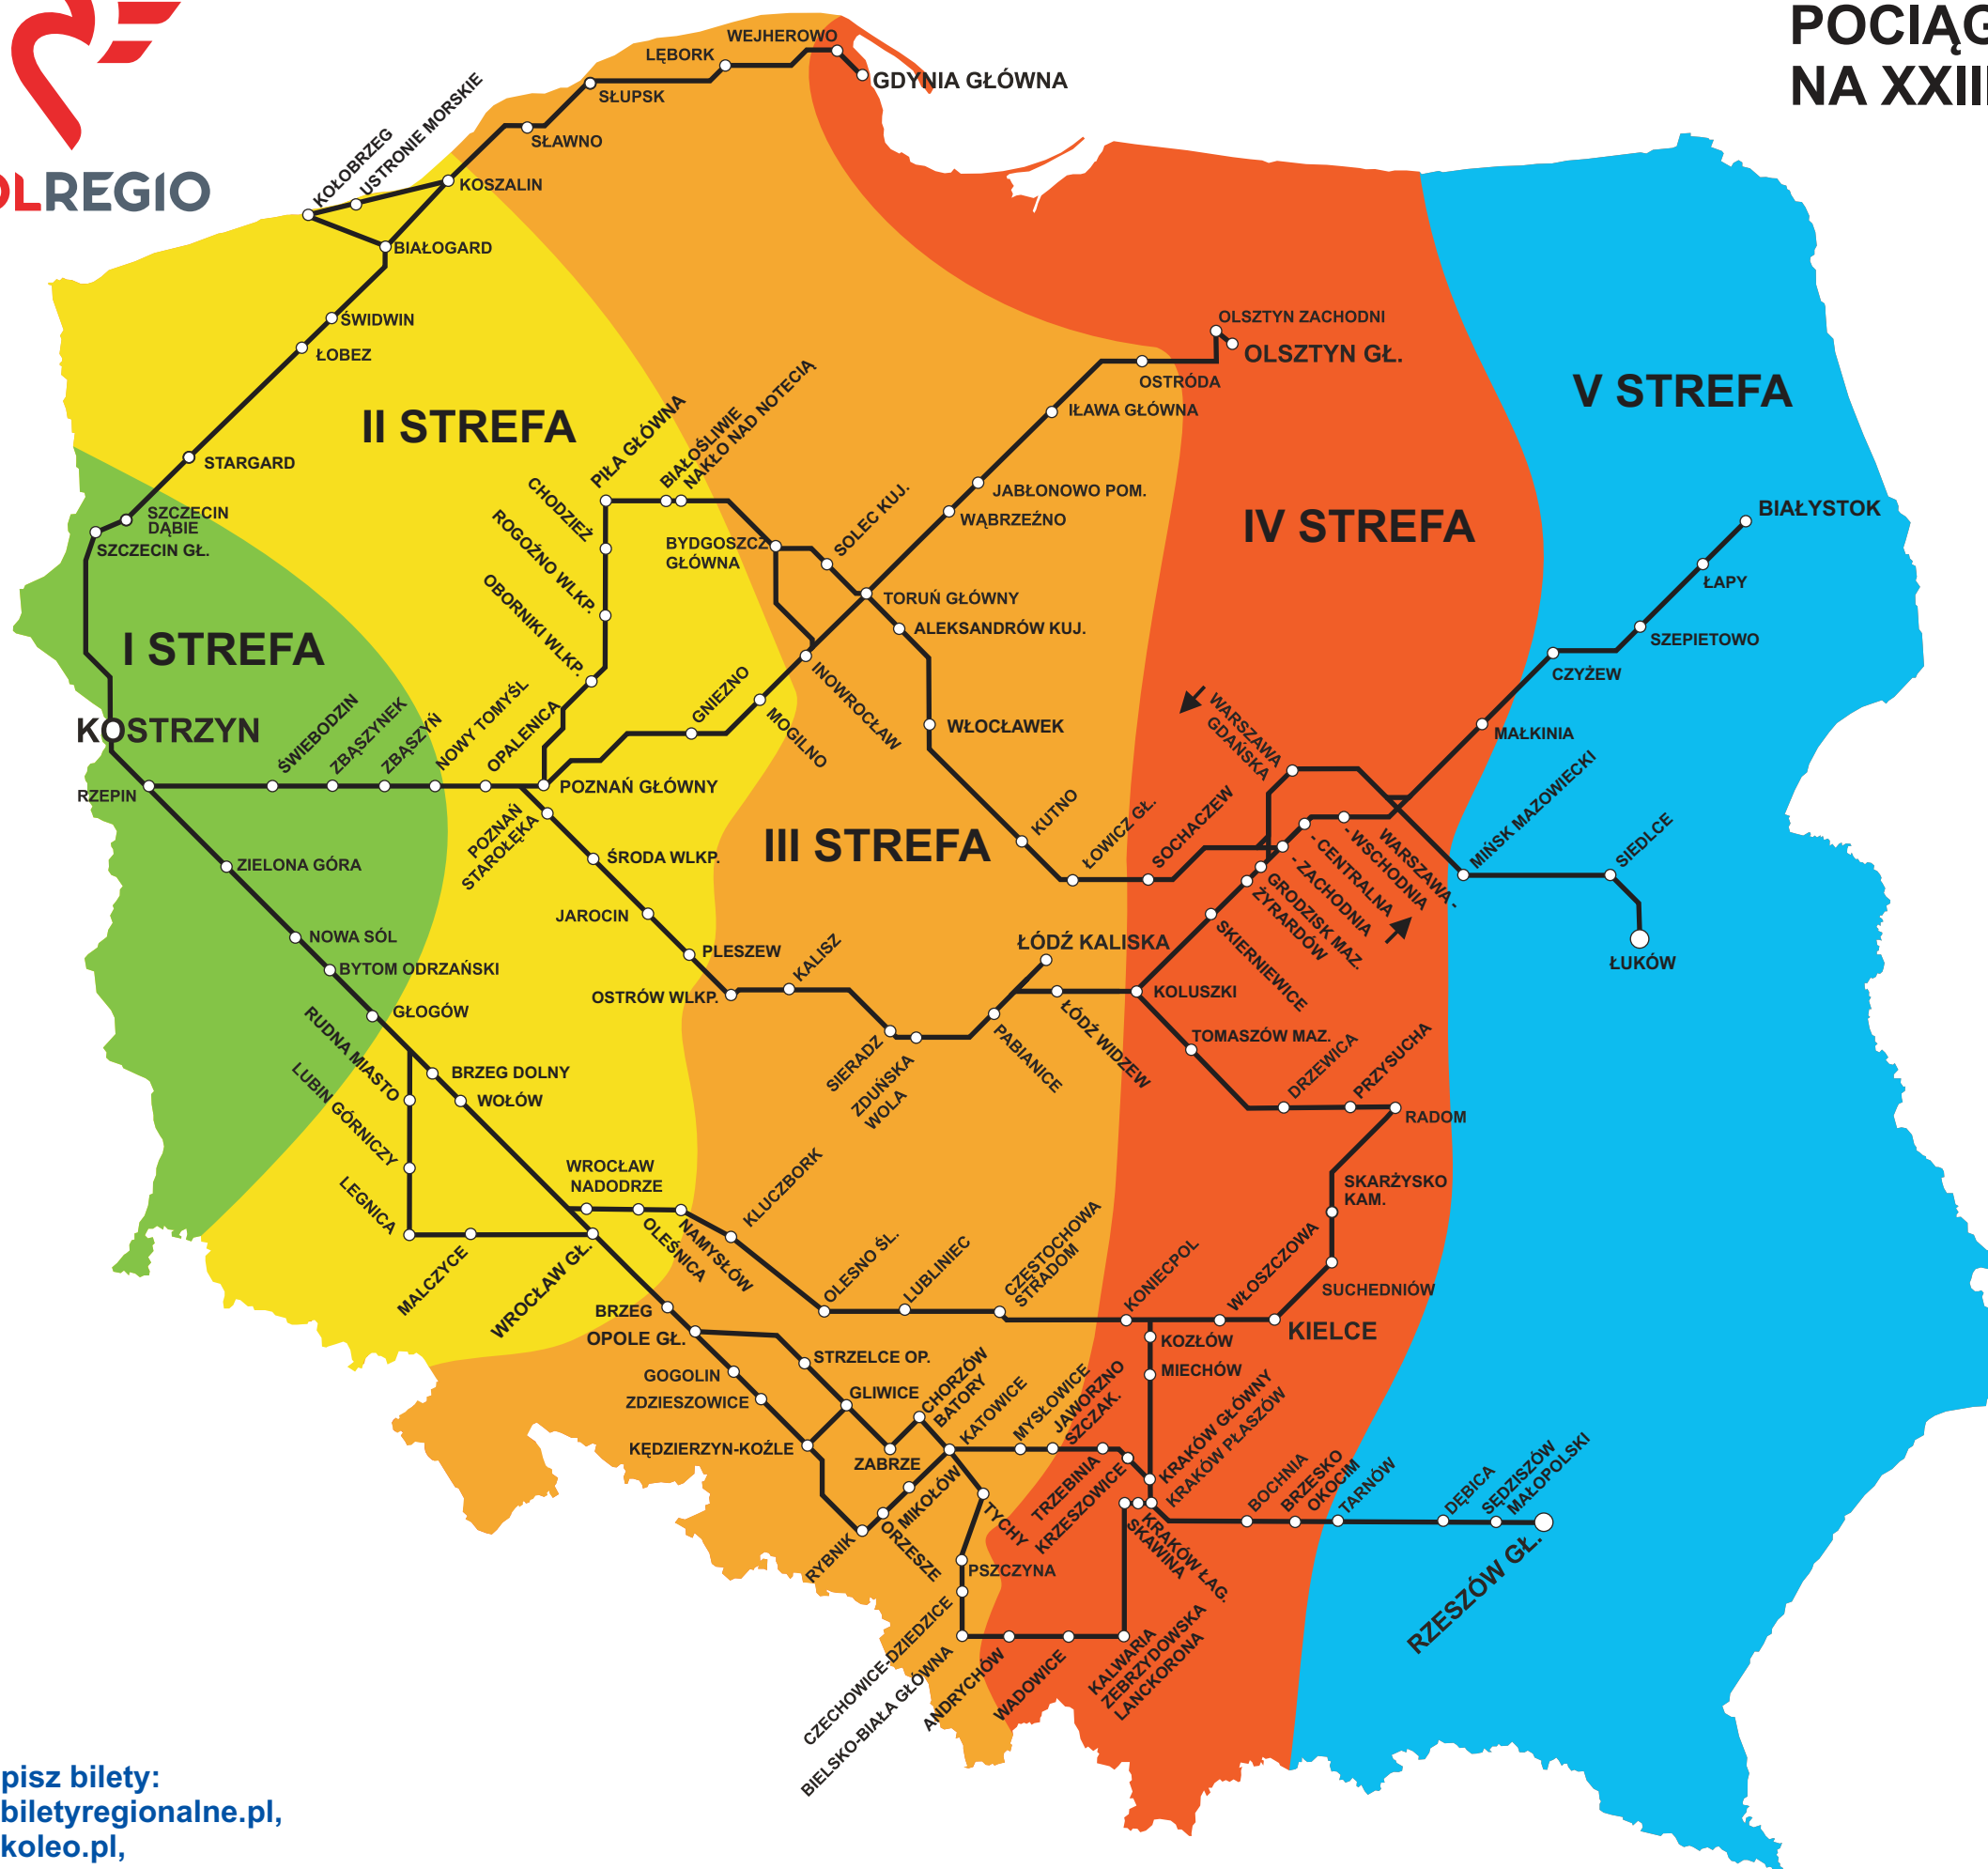

# MAPA STREF TARYFOWYCH POCIĄGI musicREGIO NA XXIII PRZYSTANEK WOODSTOCK

### Ceny biletów:

	Cena biletu studenckiego 51% ulgi	Cena biletu szkolnego 37% ulgi	Cena biletu jednorazowego „tam”	Cena biletu „tam/powrót”
<b>I STREFA</b>				
TAM	14,21	TAM 18,27	29,00	49,00
T/P	24,01	T/P 30,87		
<b>II STREFA</b>				
TAM	21,56	TAM 27,72	44,00	74,00
T/P	36,26	T/P 46,62		
<b>III STREFA</b>				
TAM	33,81	TAM 43,47	69,00	109,00
T/P	53,41	T/P 68,67		
<b>IV STREFA</b>				
TAM	43,61	TAM 56,07	89,00	149,00
T/P	73,01	T/P 93,87		
<b>V STREFA</b>				
TAM	48,51	TAM 62,37	99,00	159,00
T/P	77,91	T/P 100,17		